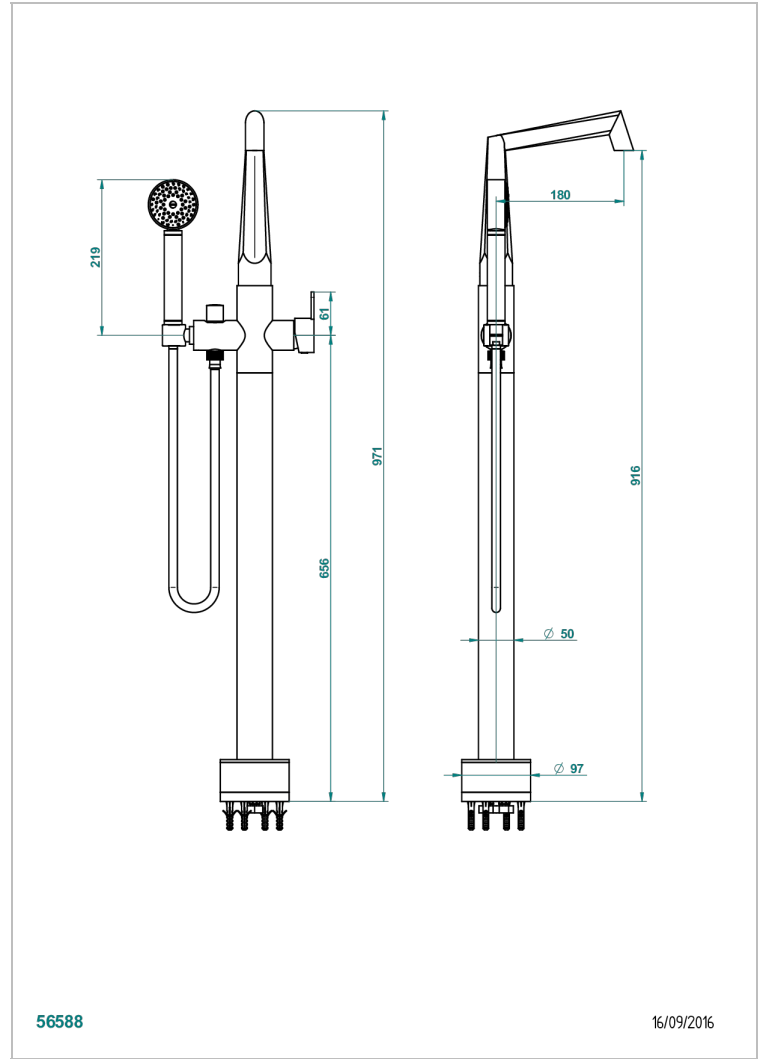

METAMORPHOSE A MANETTES

G6B-6508S

THG[®]
PARIS

Mitigeur bain-douche sur colonne avec flexible et douchette avec système Easyclean

CARACTÉRISTIQUES

- Métamorphose à manettes
- Mitigeur bain-douche sur colonne avec flexible et douchette avec système Easyclean

SPÉCIFICATIONS TECHNIQUES

- Recommandé : 3 bars (max. 5 bars) - Advised : 43,5 psi (max. 72 psi)
- Bec : 22 l/min à 3 bars - Douchette : 9,5 l/min à 3 bars
- Spout : 5.82 gpm at 43.5 psi - Handshower : 2.5 gpm at 43.5 psi

Vieux cuivre rouge mat - H07
Vieux nickel - H28