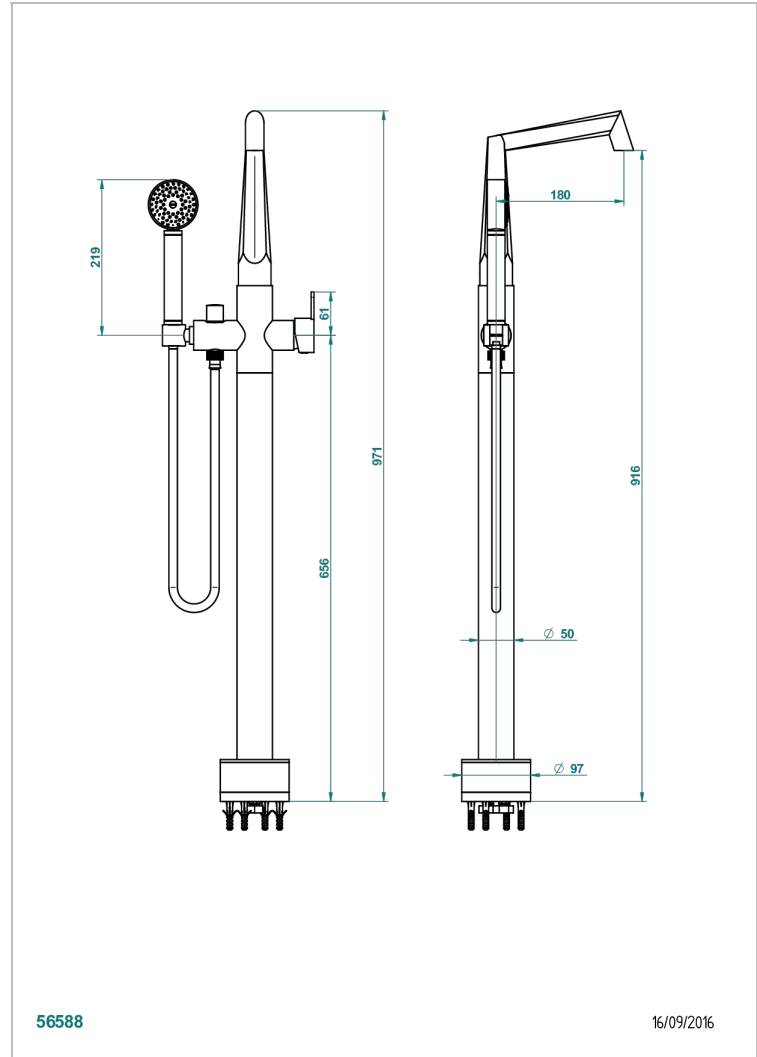

METAMORPHOSE MIT HEBEL

G6B-6508S

THG[®]
PARIS

Freistehende Wannenstandarmatur mit Einhebelmischer und Handbrause

EIGENSCHAFTEN

- Métamorphose mit Hebel
- Freistehende Wannenstandarmatur mit Einhebelmischer und Handbrause

TECHNISCHE DATEN

- Recommandé : 3 bars (max. 5 bars) - Advised : 43,5 psi (max. 72 psi)
- Bec : 22 l/min à 3 bars - Douchette : 9,5 l/min à 3 bars
- Spout : 5.82 gpm at 43.5 psi - Handshower : 2.5 gpm at 43.5 psi

VERFÜGBARE OBERFLÄCHEN

Altnickel - H28
Blassgold - F30
Blassgold matt unlackiert - F31
Bronze hell - D01
Chrom - A02
Chrom matt - C02

Gold - F01
Gold matt - F07
Kupfer altrot matt lackiert - H07
Mattschwarz keramik - D30
Nickel matt - C01
Pvd blush - H62