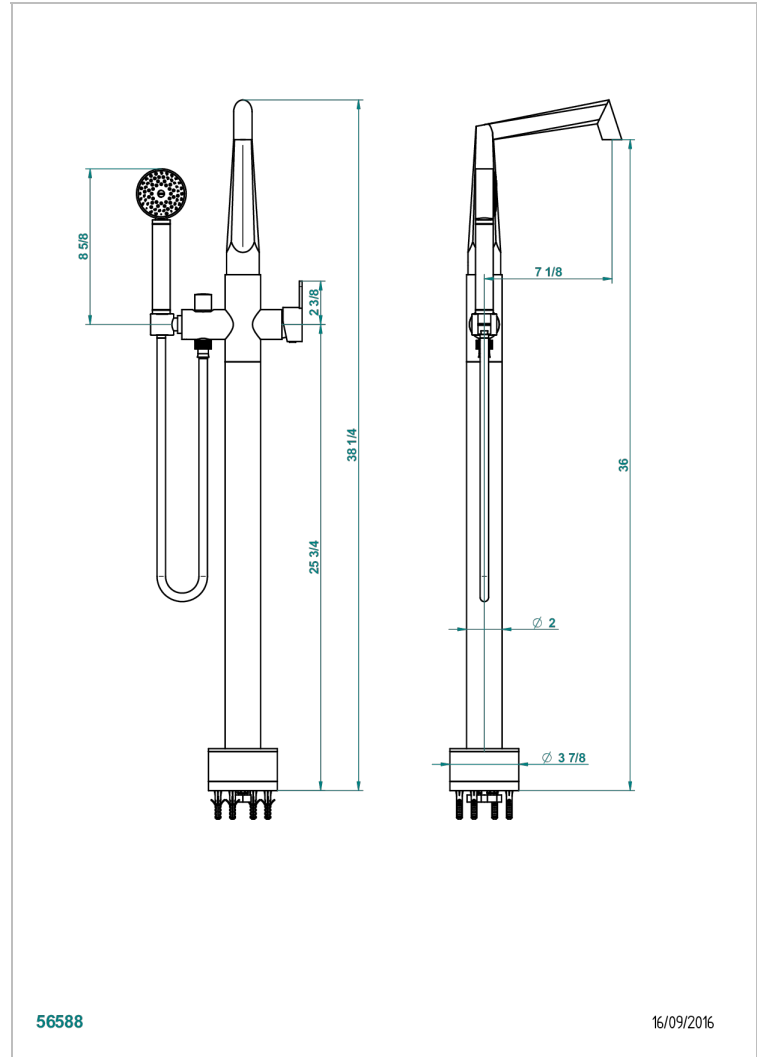

METAMORPHOSE A MANETTES

G6B-6508S

THG[®]
PARIS

Mitigeur bain-douche sur colonne avec flexible et douchette avec système Easyclean

CARACTÉRISTIQUES

- Métamorphose à manettes
- Mitigeur bain-douche sur colonne avec flexible et douchette avec système Easyclean

SPÉCIFICATIONS TECHNIQUES

- Recommandé : 3 bars (max. 5 bars) - Advised : 43,5 psi (max. 72 psi)
- Bec : 22 l/min à 3 bars - Douchette : 9,5 l/min à 3 bars
- Spout : 5.82 gpm at 43.5 psi - Handshower : 2.5 gpm at 43.5 psi

Vieux cuivre rouge mat - H07
Vieux nickel - H28