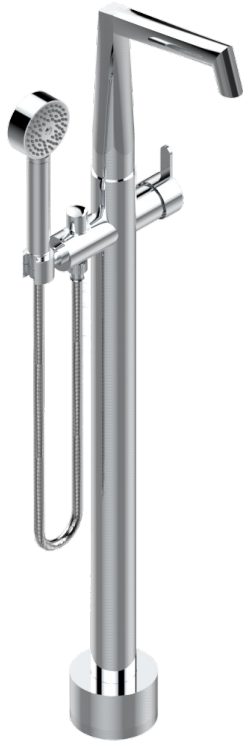

METAMORPHOSE A MANETTES

G6B-6508S

THG[®]
PARIS

Mitigeur bain-douche sur colonne avec flexible et douchette avec système Easyclean

CARACTÉRISTIQUES

- Métamorphose à manettes
- Mitigeur bain-douche sur colonne avec flexible et douchette avec système Easyclean

SPÉCIFICATIONS TECHNIQUES

- Recommandé : 3 bars (max. 5 bars) - Advised : 43,5 psi (max. 72 psi)
- Bec : 22 l/min à 3 bars - Douchette : 9,5 l/min à 3 bars
- Spout : 5.82 gpm at 43.5 psi - Handshower : 2.5 gpm at 43.5 psi

FINITIONS DISPONIBLES

Bronze clair - D01
Chromé - A02
Chromé mat - C02
Doré brillant - F01
Doré mat - F07
Nickel brillant - B01

Nickel mat - C01
Noir mat céramique - D30
Or pâle - F30
Or pâle mat - F31
Pvd blush - H62
Pvd blush mat - H60

Vieux cuivre rouge mat - H07
Vieux nickel - H28