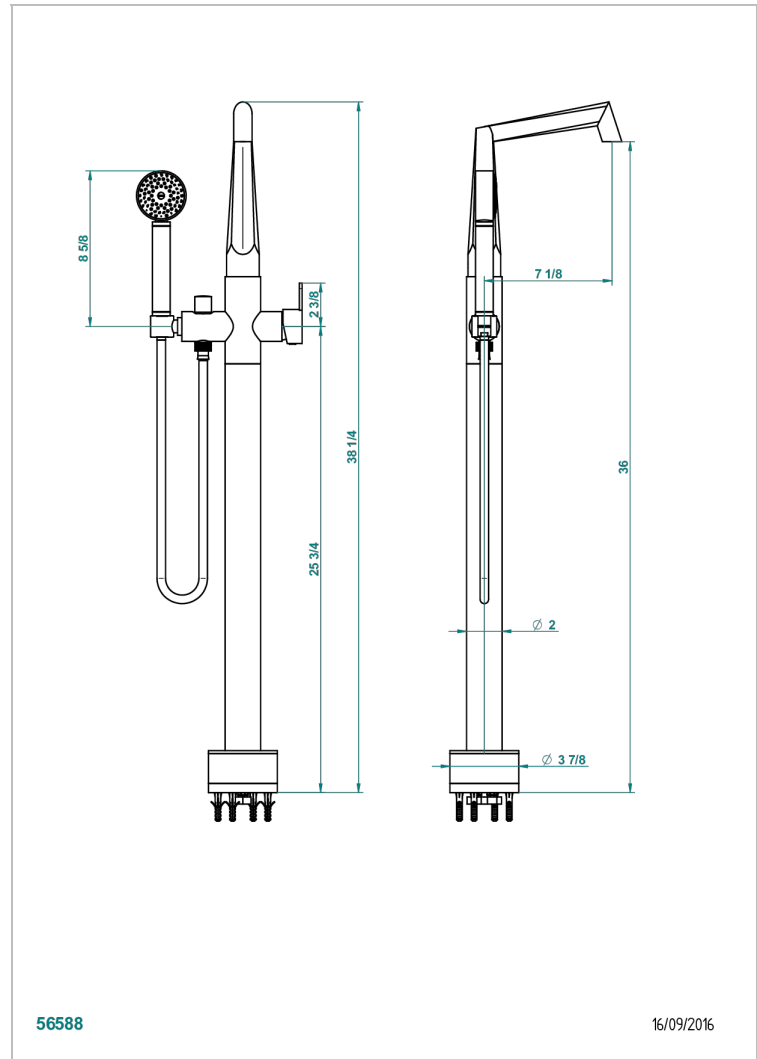

METAMORPHOSE CON MANETAS

G6B-6508S

Mezclador baño/ducha sobre columnas, con flexo y ducha teléfono sistema easyclean

THG[®]
PARIS

CARACTERÍSTICAS

- Métamorphose con manetas
- Mezclador baño/ducha sobre columnas, con flexo y ducha teléfono sistema easyclean

ESPECIFICACIONES TÉCNICAS

- Recommandé : 3 bars (max. 5 bars) - Advised : 43,5 psi (max. 72 psi)
- Bec : 22 l/min à 3 bars - Douchette : 9,5 l/min à 3 bars
- Spout : 5.82 gpm at 43.5 psi - Handshower : 2.5 gpm at 43.5 psi