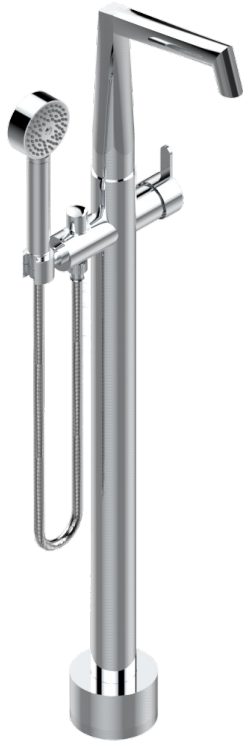

METAMORPHOSE MIT HEBEL

G6B-6508S

THG[®]
PARIS

Freistehende Wannenstandarmatur mit Einhebelmischer und Handbrause

EIGENSCHAFTEN

- Métamorphose mit Hebel
- Freistehende Wannenstandarmatur mit Einhebelmischer und Handbrause

TECHNISCHE DATEN

- Recommandé : 3 bars (max. 5 bars) - Advised : 43,5 psi (max. 72 psi)
- Bec : 22 l/min à 3 bars - Douchette : 9,5 l/min à 3 bars
- Spout : 5.82 gpm at 43.5 psi - Handshower : 2.5 gpm at 43.5 psi

VERFÜGBARE OBERFLÄCHEN

Altnickel - H28
Blassgold - F30
Blassgold matt unlackiert - F31
Bronze hell - D01
Chrom - A02
Chrom matt - C02

Gold - F01
Gold matt - F07
Kupfer altrot matt lackiert - H07
Mattschwarz keramik - D30
Nickel matt - C01
Pvd blush - H62

Pvd umber matt - H67
Silbernickel - B01