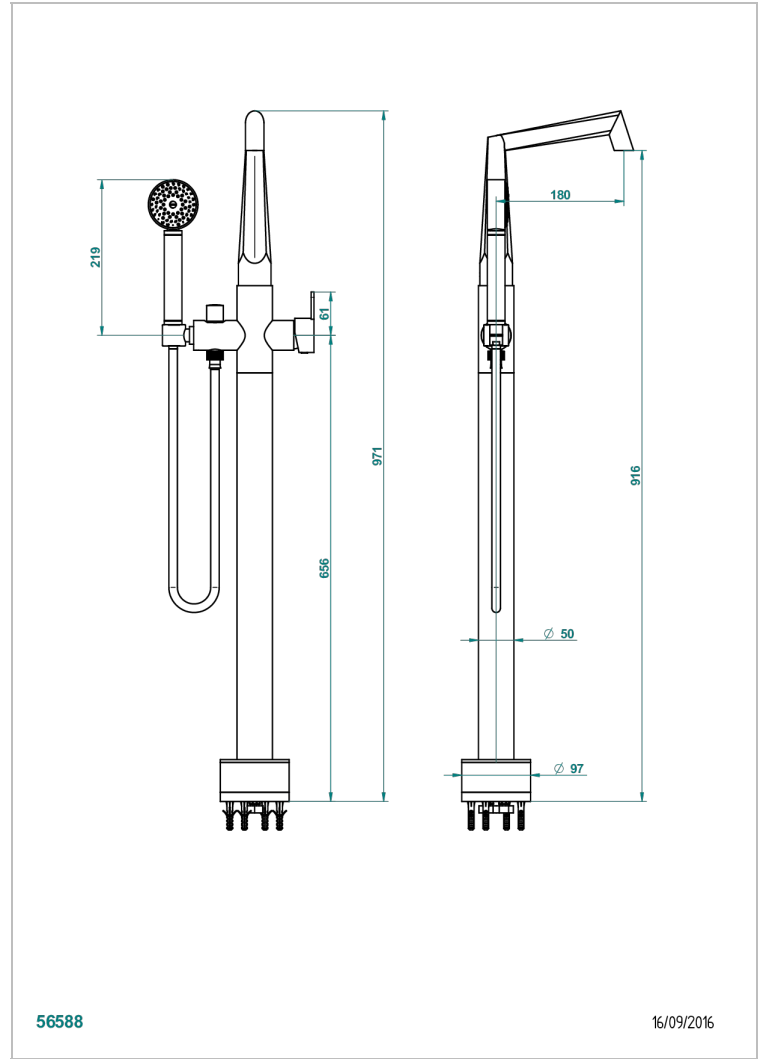

METAMORPHOSE MIT HEBEL

G6B-6508S

THG[®]
PARIS

Freistehende Wannenstandarmatur mit Einhebelmischer und Handbrause

EIGENSCHAFTEN

- Métamorphose mit Hebel
- Freistehende Wannenstandarmatur mit Einhebelmischer und Handbrause

TECHNISCHE DATEN

- Recommandé : 3 bars (max. 5 bars) - Advised : 43,5 psi (max. 72 psi)
- Bec : 22 l/min à 3 bars - Douchette : 9,5 l/min à 3 bars
- Spout : 5.82 gpm at 43.5 psi - Handshower : 2.5 gpm at 43.5 psi

VERFÜGBARE OBERFLÄCHEN

Altnickel - H28
Blassgold - F30
Blassgold matt unlackiert - F31
Bronze hell - D01
Chrom - A02
Chrom matt - C02

Gold - F01
Gold matt - F07
Kupfer altrot matt lackiert - H07
Mattschwarz keramik - D30
Nickel matt - C01
Pvd blush - H62