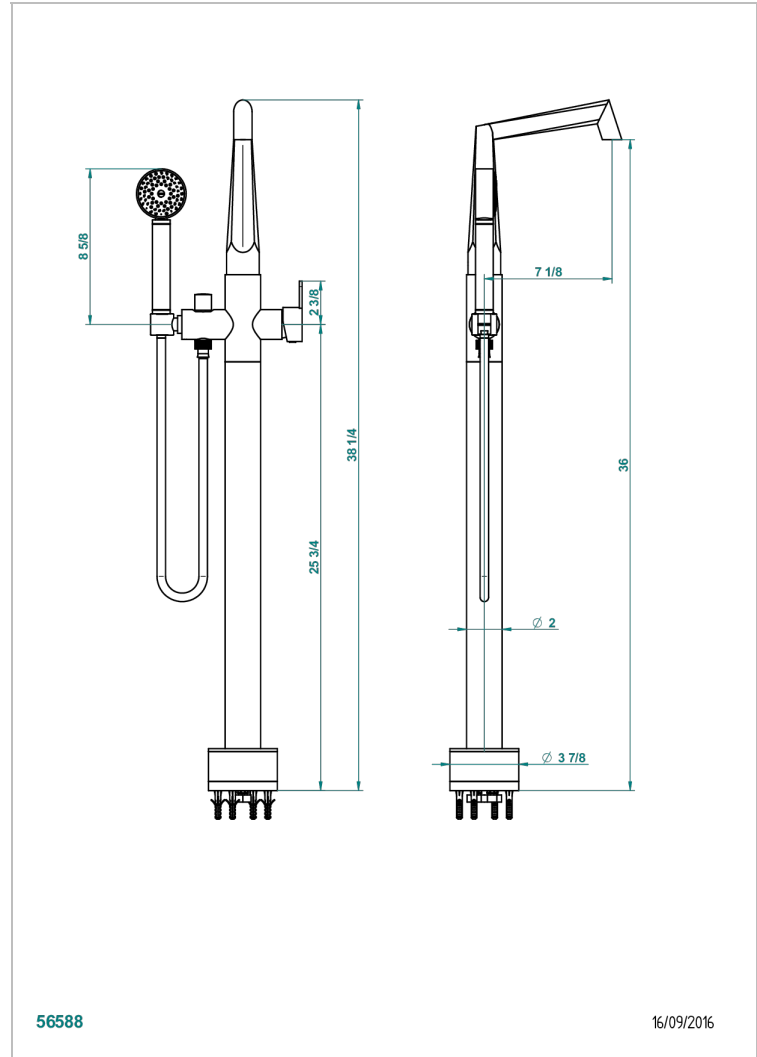

METAMORPHOSE MIT HEBEL

G6B-6508S

Freistehende Wannenstandarmatur mit Einhebelmischer und Handbrause

THG[®]
PARIS

EIGENSCHAFTEN

- Métamorphose mit Hebel
- Freistehende Wannenstandarmatur mit Einhebelmischer und Handbrause

TECHNISCHE DATEN

- Recommandé : 3 bars (max. 5 bars) - Advised : 43,5 psi (max. 72 psi)
- Bec : 22 l/min à 3 bars - Douchette : 9,5 l/min à 3 bars
- Spout : 5.82 gpm at 43.5 psi - Handshower : 2.5 gpm at 43.5 psi

VERFÜGBARE OBERFLÄCHEN

Altnickel - H28
Blassgold - F30
Blassgold matt unlackiert - F31
Bronze hell - D01
Chrom - A02
Chrom matt - C02

Gold - F01
Gold matt - F07
Kupfer altrot matt lackiert - H07
Mattschwarz keramik - D30
Nickel matt - C01
Pvd blush - H62