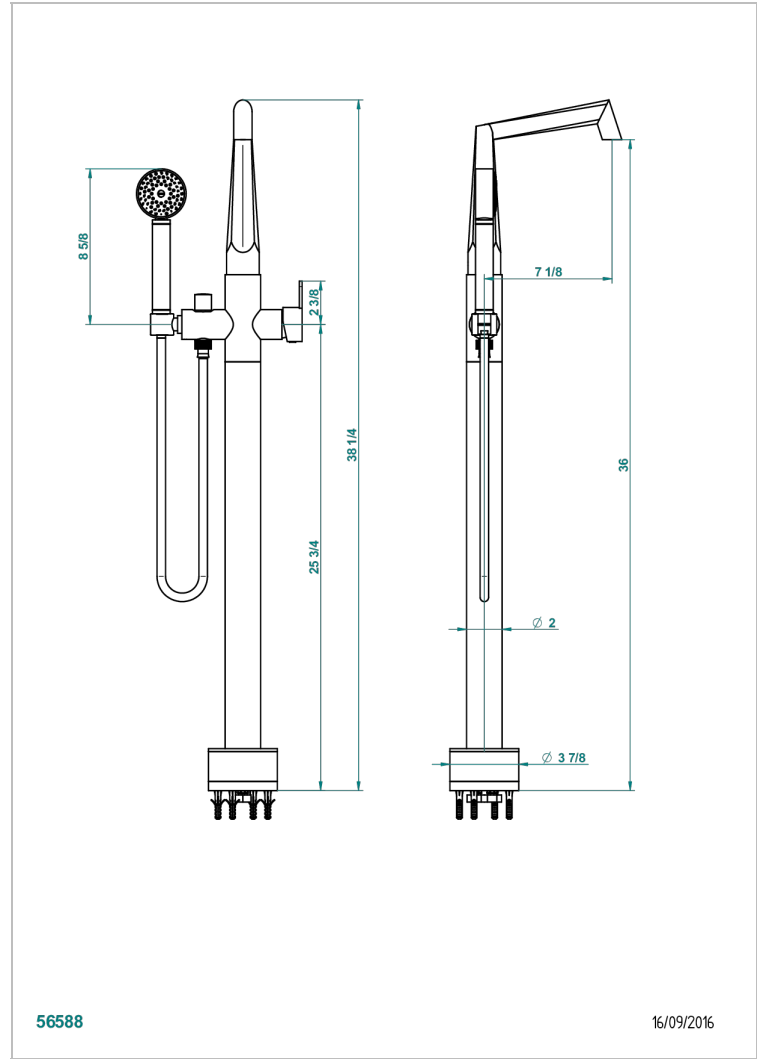

METAMORPHOSE

G6A-6508S

Mitigeur bain-douche sur colonne avec flexible et douchette avec système Easyclean

THG[®]
PARIS

CARACTÉRISTIQUES

- Métamorphose
- Mitigeur bain-douche sur colonne avec flexible et douchette avec système Easyclean

SPÉCIFICATIONS TECHNIQUES

- Recommandé : 3 bars (max. 5 bars) - Advised : 43,5 psi (max. 72 psi)
- Bec : 22 l/min à 3 bars - Douchette : 9,5 l/min à 3 bars
- Spout : 5.82 gpm at 43.5 psi - Handshower : 2.5 gpm at 43.5 psi

Vieux cuivre rouge mat - H07
Vieux nickel - H28