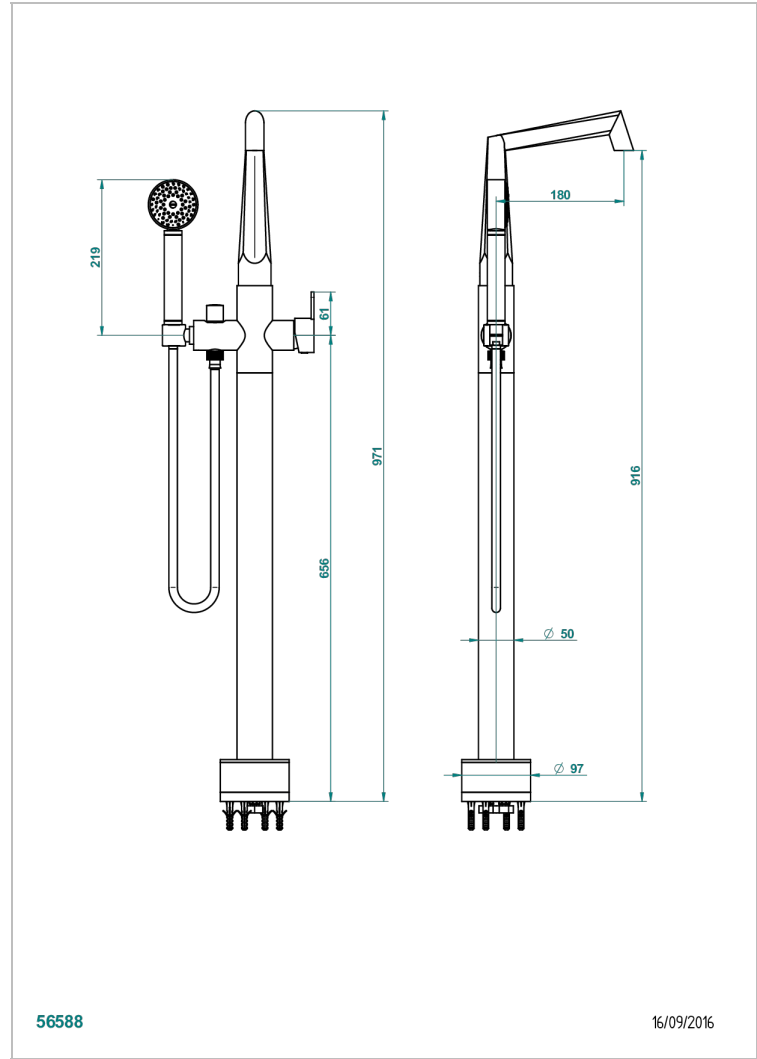

Смеситель для ванны свободностоящий с ручным душем с защитой от жёсткой воды

56588

16/09/2016

ХАРАКТЕРИСТИКИ

- Metamorphose
- Смеситель для ванны свободностоящий с ручным душем с защитой от жёсткой воды

ТЕХНИЧЕСКИЕ ХАРАКТЕРИСТИКИ

- Recommandé : 3 bars (max. 5 bars) - Advised : 43,5 psi (max. 72 psi)
- Bec : 22 l/min à 3 bars - Douchette : 9,5 l/min à 3 bars
- Spout : 5.82 gpm at 43.5 psi - Handshower : 2.5 gpm at 43.5 psi

ДОСТУПНЫЕ ВАРИАНТЫ ПОКРЫТИЙ

Состаренный никель - H28
Хром - A02