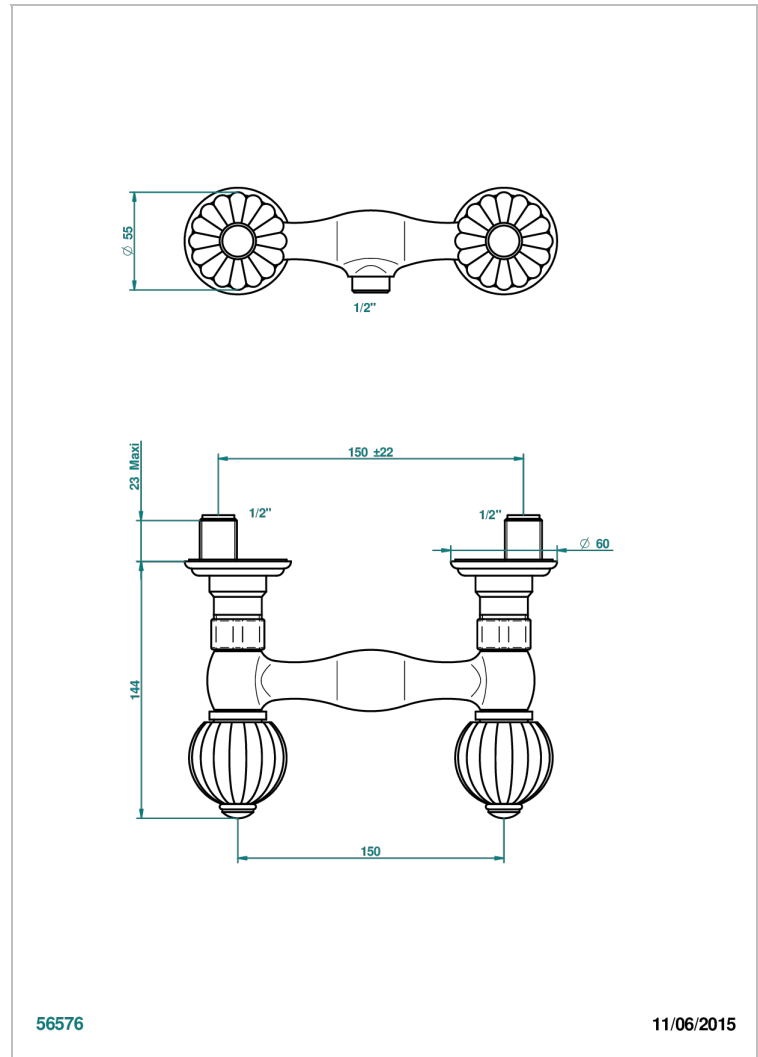

MANDARINE CRISTAL SATINADO

U1E-64

Monobloc de ducha visto (150 mm) 1/2"

THG[®]
PARIS

CARACTERÍSTICAS

- ACS : 17ACCLY652
- NF : NF EN 200 - IA - Chrome

ESTÁNDAR

ACABADOS DISPONIBLES