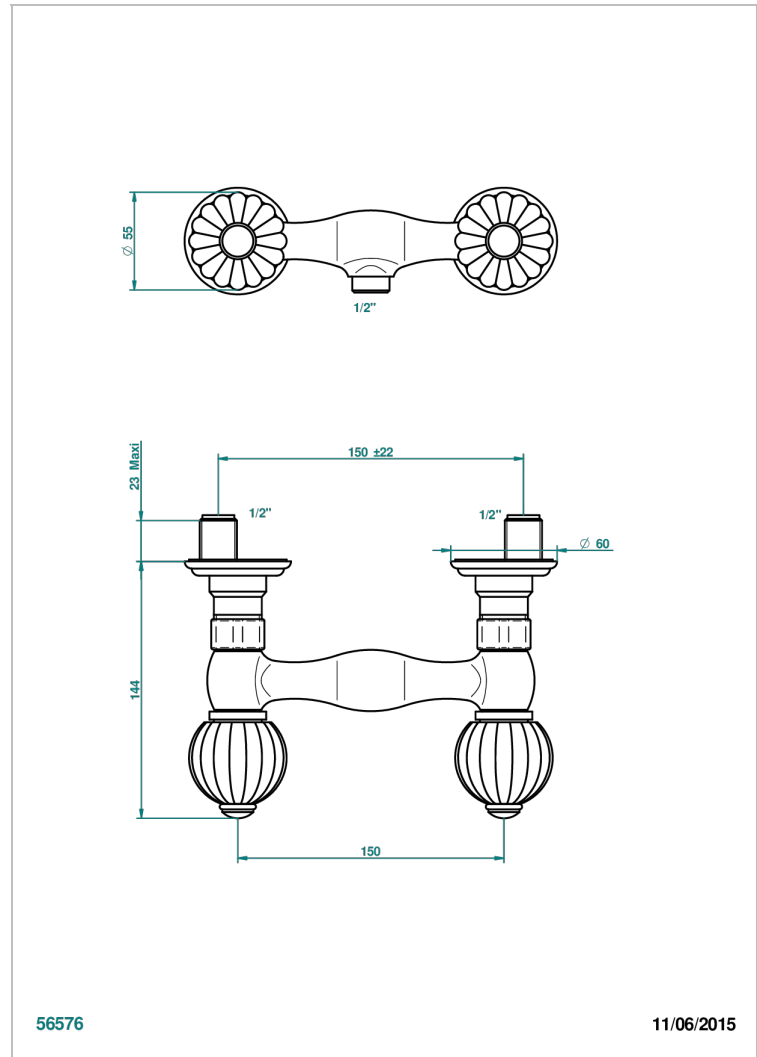

# MANDARINE SATIN CRYSTAL

U1E-64

Wall mounted shower mixer 1/2" - 150 mm centres - no hose

THG<sup>®</sup>  
PARIS

56576

11/06/2015

## CHARACTERISTIC

- ACS : 17ACCLY652
- NF : NF EN 200 - IA - Chrome