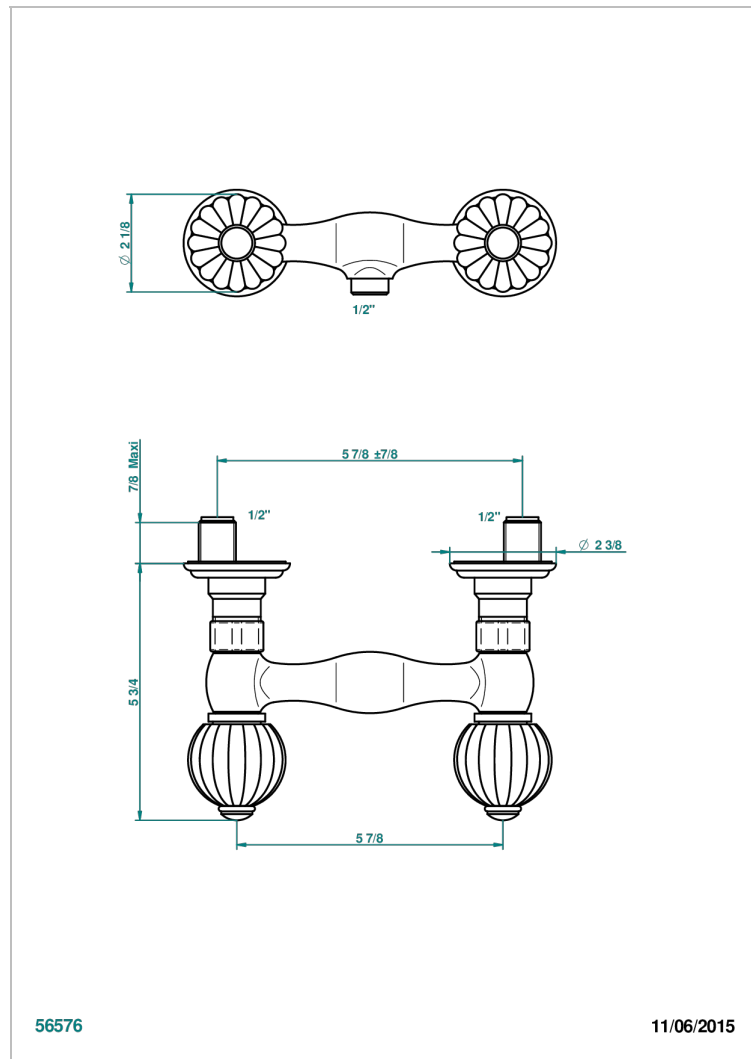

MANDARINE CRISTAL SATINADO

U1E-64

Monobloc de ducha visto (150 mm) 1/2"

THG[®]
PARIS

CARACTERÍSTICAS

- ACS : 17ACCLY652
- NF : NF EN 200 - IA - Chrome

ESTÁNDAR

ACABADOS DISPONIBLES