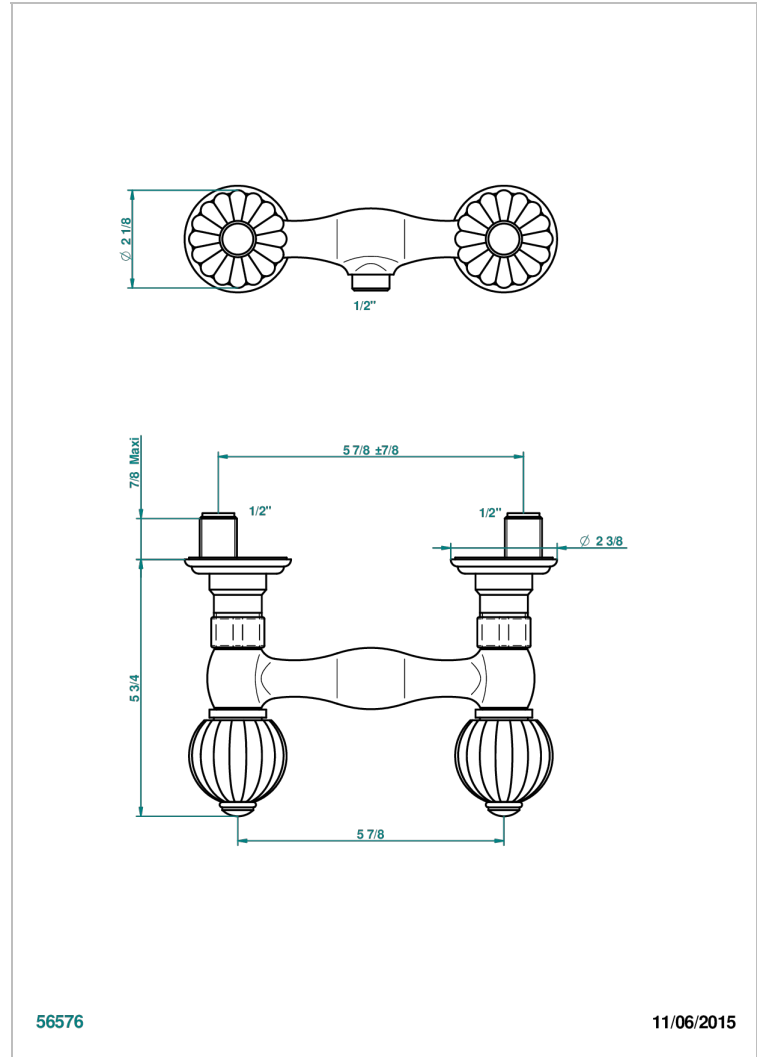

MANDARINE CRISTAL SATINADO

U1E-64

Monobloc de ducha visto (150 mm) 1/2"

THG[®]
PARIS

CARACTERÍSTICAS

- ACS : 17ACCLY652
- NF : NF EN 200 - IA - Chrome

ESTÁNDAR

ACABADOS DISPONIBLES