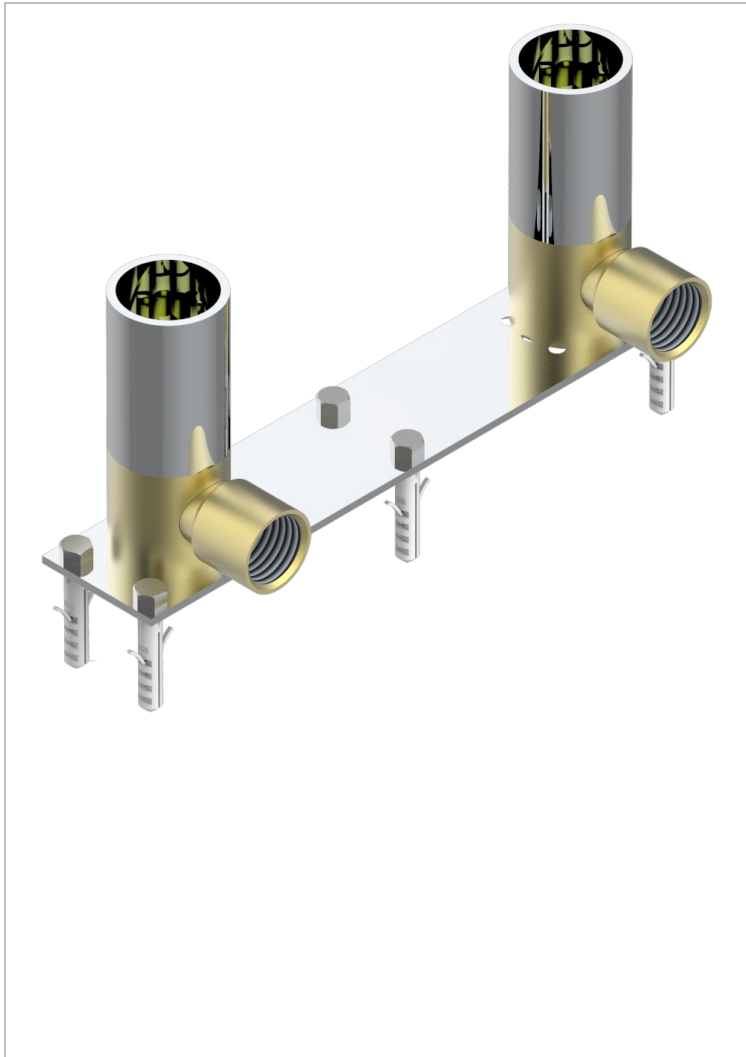

# VOGUE OEIL DE TIGRE

A8R-64

Mélangeur de douche 1/2", entraxe 150 mm (+ ou - 22)

THG<sup>®</sup>  
PARIS

## CARACTÉRISTIQUES

- ACS : 17ACCLY652
- NF : NF EN 200 - IA - Chrome

## FINITIONS DISPONIBLES

Bronze clair - D01  
Chromé - A02  
Chromé / doré - G02  
Chromé mat - C02  
Doré brillant - F01  
Doré mat - F07

Nickel brillant - B01  
Nickel mat - C01  
Noir mat céramique - D30  
Or pâle - F30  
Or pâle mat - F31  
Pvd blush - H62