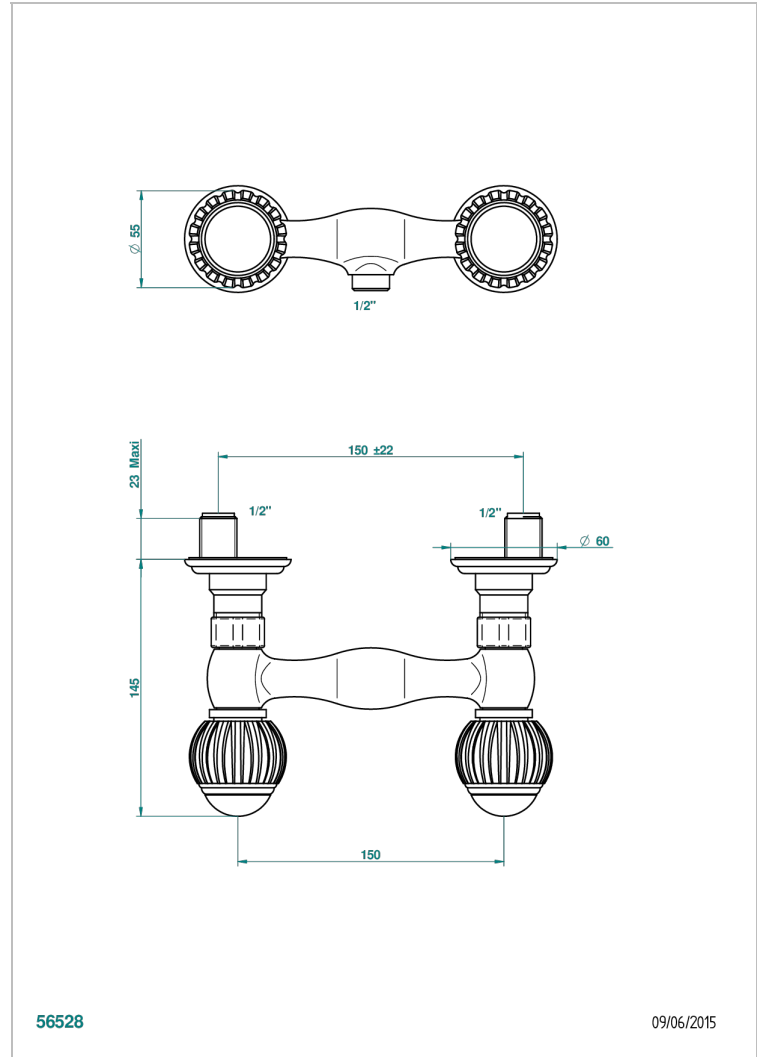

# VOGUE OEIL DE TIGRE

A8R-64

Mélangeur de douche 1/2", entraxe 150 mm (+ ou - 22)

THG<sup>®</sup>  
PARIS

## CARACTÉRISTIQUES

- ACS : 17ACCLY652
- NF : NF EN 200 - IA - Chrome