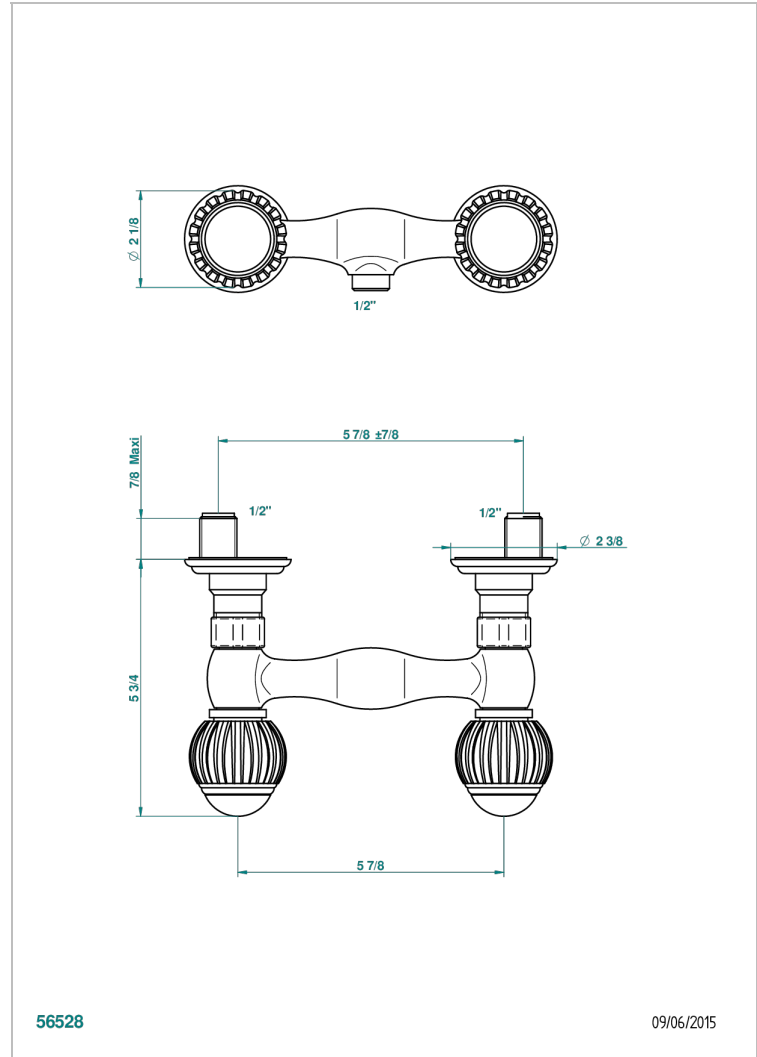

VOGUE OEIL DE TIGRE

A8R-64

Mélangeur de douche 1/2", entraxe 150 mm (+ ou- 22)

THG[®]
PARIS

56528

09/06/2015

CARACTÉRISTIQUES

- ACS : 17ACCLY652
- NF : NF EN 200 - IA - Chrome