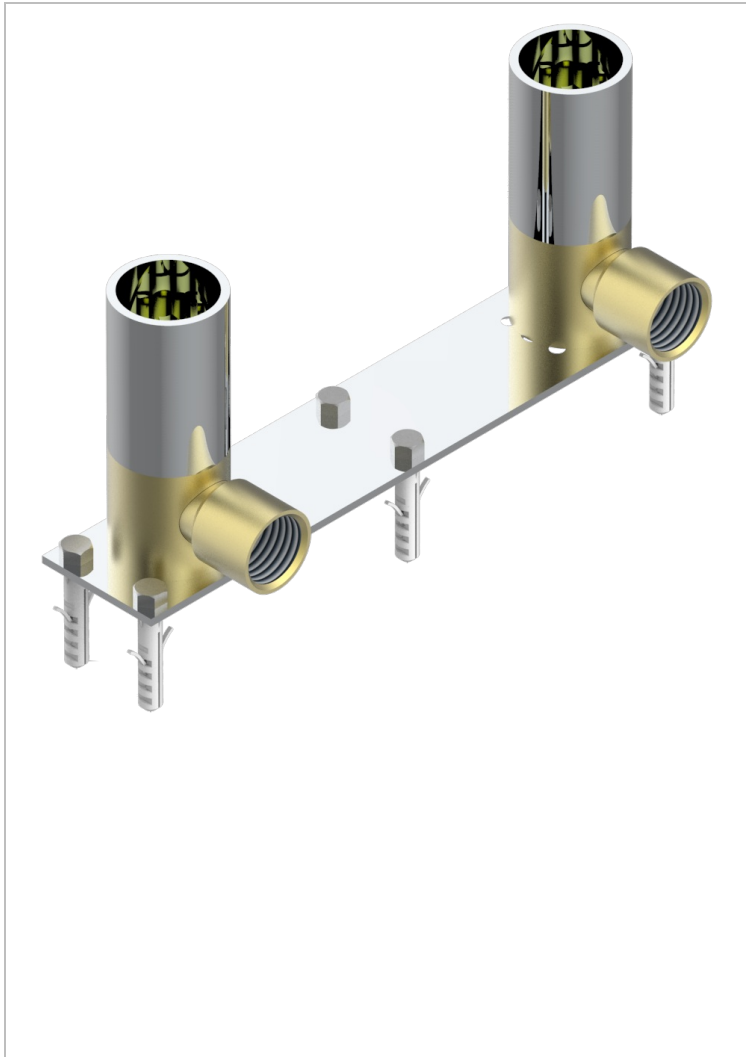

VOGUE OEIL DE TIGRE

A8R-64

Mélangeur de douche 1/2", entraxe 150 mm (+ ou- 22)

THG[®]
PARIS

56528

09/06/2015

CARACTÉRISTIQUES

- ACS : 17ACCLY652
- NF : NF EN 200 - IA - Chrome

CERTIFICATIONS

FINITIONS DISPONIBLES

Bronze clair - D01
Chromé - A02
Chromé / doré - G02
Chromé mat - C02
Doré brillant - F01
Doré mat - F07

Nickel brillant - B01
Nickel mat - C01
Noir mat céramique - D30
Or pâle - F30
Or pâle mat - F31
Pvd blush - H62