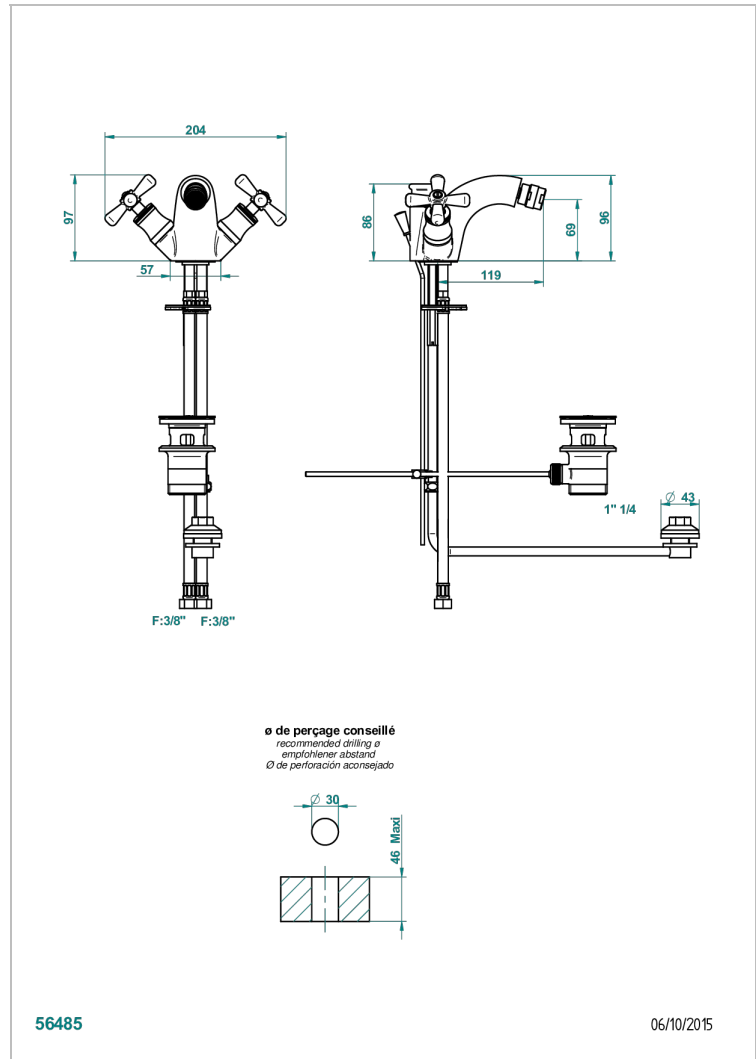

BEAUBOURG MIT HEBEL

G7B-3205/202

THG
PARIS

1-loch-bidetbatterie mit unterdusche, ablaufgarnitur und luftsprudler mit kugelgelenk

EIGENSCHAFTEN

- Beaubourg mit Hebel
- 1-loch-bidetbatterie mit unterdusche, ablaufgarnitur und luftsprudler mit kugelgelenk

TECHNISCHE DATEN

- Recommandé : 3 bars (max. 5 bars) - Advised : 43,5 psi (max. 72 psi)
- 15 l/min à 3 bars (4 gpm at 43.5 psi)

VERFÜGBARE OBERFLÄCHEN

Altnickel - H28
Blassgold - F30
Blassgold matt unlackiert - F31
Bronze hell - D01
Chrom - A02
Chrom / gold - G02