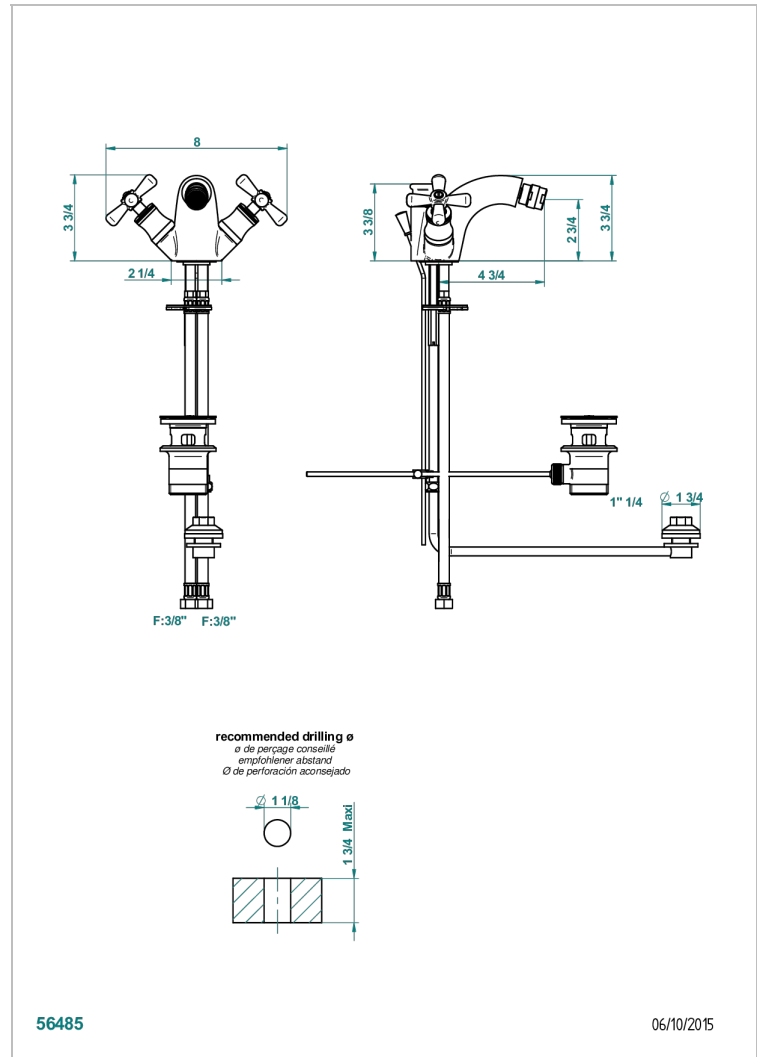

# BEAUBOURG CON MANETAS

G7B-3205/202

THG<sup>®</sup>  
PARIS

Monobloc de bidÉ con rotula, con un jet central y un inversor automatico, y vaciador

## CARACTERÍSTICAS

- Beaubourg con manetas
- Monobloc de bidÉ con rotula, con un jet central y un inversor automatico, y vaciador

## ESPECIFICACIONES TÉCNICAS

- Recommandé : 3 bars (max. 5 bars) - Advised : 43,5 psi (max. 72 psi)
- 15 l/min à 3 bars (4 gpm at 43.5 psi)