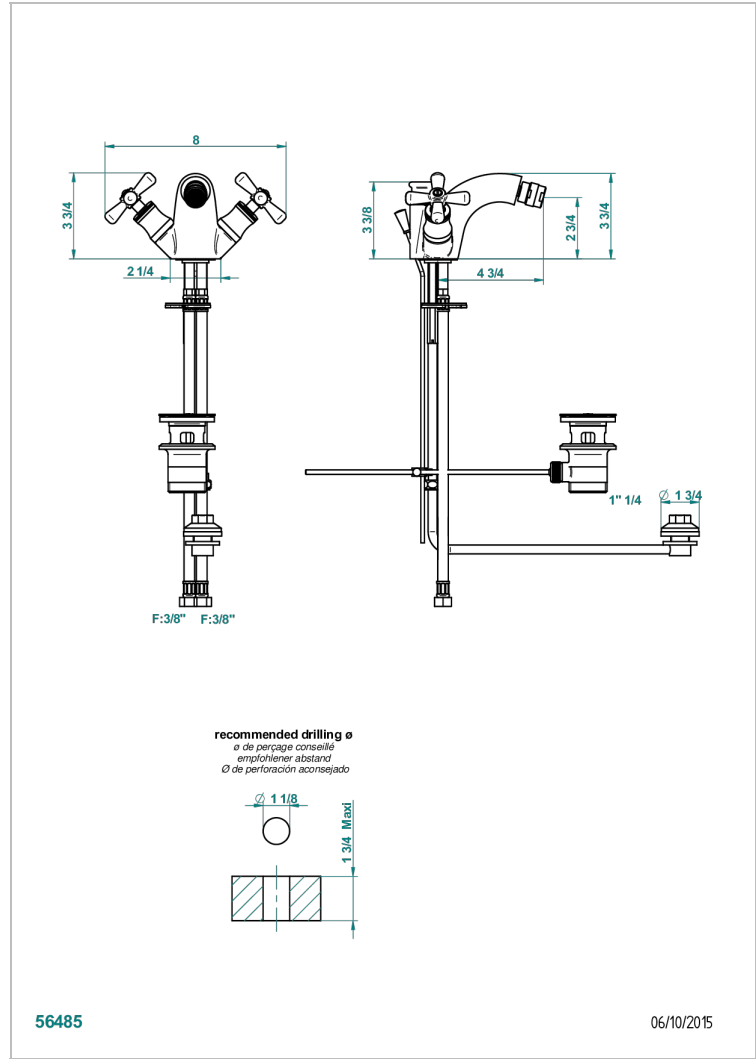

BEAUBOURG MIT HEBEL

G7B-3205/202

THG[®]
PARIS

1-loch-bidetbatterie mit unterdusche, ablaufgarnitur und luftsprudler mit kugelgelenk

EIGENSCHAFTEN

- Beaubourg mit Hebel
- 1-loch-bidetbatterie mit unterdusche, ablaufgarnitur und luftsprudler mit kugelgelenk

TECHNISCHE DATEN

- Recommandé : 3 bars (max. 5 bars) - Advised : 43,5 psi (max. 72 psi)
- 15 l/min à 3 bars (4 gpm at 43.5 psi)

VERFÜGBARE OBERFLÄCHEN

Altnickel - H28
 Blassgold - F30
 Blassgold matt unlackiert - F31
 Bronze hell - D01
 Chrom - A02
 Chrom / gold - G02