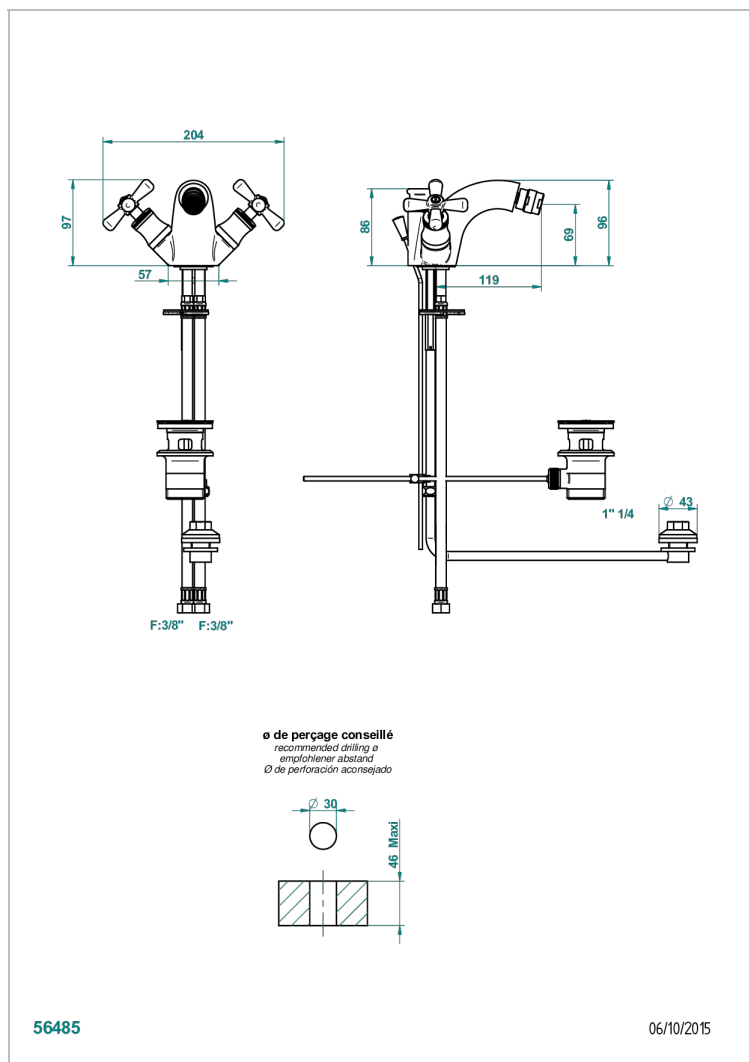

BEAUBOURG С РУКОЯТКАМИ

G7B-3205/202

THG
PARIS

Смеситель для биде на одно отверстие с поворотным изливом, направленным вверх распылителем и донным клапаном

ХАРАКТЕРИСТИКИ

- Beaubourg с ручьятками
- Смеситель для биде на одно отверстие с поворотным изливом, направленным вверх распылителем и донным клапаном

ТЕХНИЧЕСКИЕ ХАРАКТЕРИСТИКИ

- Recommandé : 3 bars (max. 5 bars) - Advised : 43,5 psi (max. 72 psi)
- 15 l/min à 3 bars (4 gpm at 43.5 psi)

ДОСТУПНЫЕ ВАРИАНТЫ ПОКРЫТИЙ

Black ceram - D30
Blush PVD - H62
Graphite PVD - H64
Matt Umber PVD - H67
Matt blush PVD - H60
Matt graphite PVD - H65