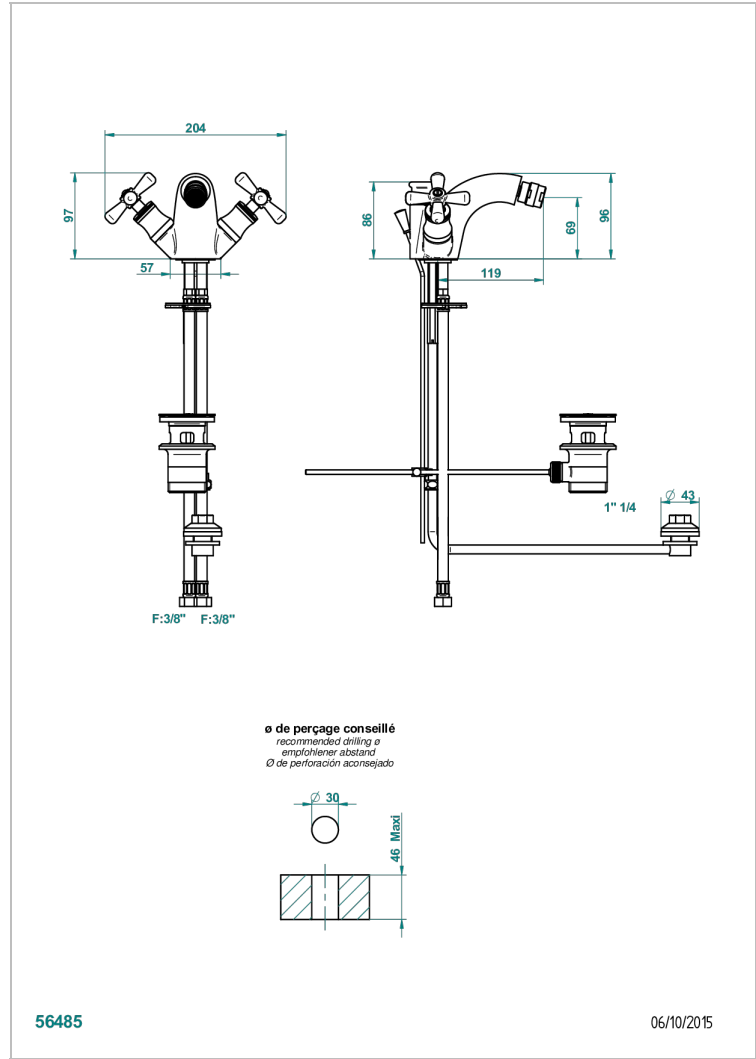

# BEAUBOURG CON MANETAS

G7B-3205/202

THG<sup>®</sup>  
PARIS

Monobloc de bidÉ con rotula, con un jet central y un inversor automatico, y vaciador

## CARACTERÍSTICAS

- Beaubourg con manetas
- Monobloc de bidÉ con rotula, con un jet central y un inversor automatico, y vaciador

## ESPECIFICACIONES TÉCNICAS

- Recommandé : 3 bars (max. 5 bars) - Advised : 43,5 psi (max. 72 psi)
- 15 l/min à 3 bars (4 gpm at 43.5 psi)