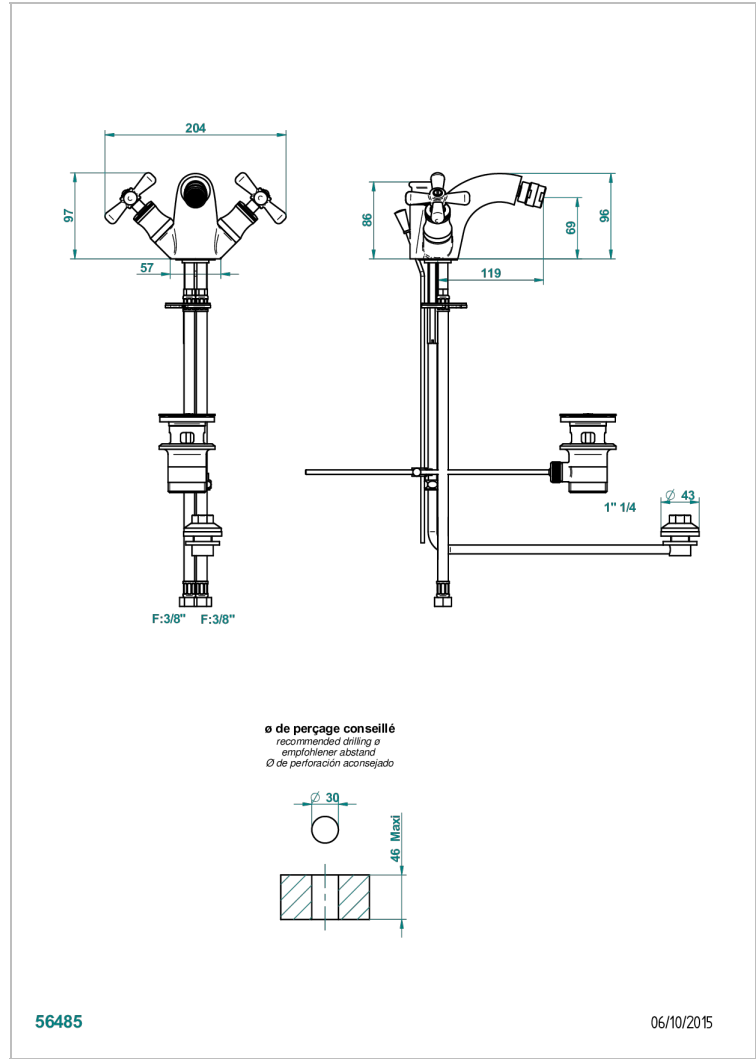

BEAUBOURG MIT HEBEL

G7B-3205/202

THG
PARIS

1-loch-bidetbatterie mit unterdusche, ablaufgarnitur und luftsprudler mit kugelgelenk

EIGENSCHAFTEN

- Beaubourg mit Hebel
- 1-loch-bidetbatterie mit unterdusche, ablaufgarnitur und luftsprudler mit kugelgelenk

TECHNISCHE DATEN

- Recommandé : 3 bars (max. 5 bars) - Advised : 43,5 psi (max. 72 psi)
- 15 l/min à 3 bars (4 gpm at 43.5 psi)

VERFÜGBARE OBERFLÄCHEN

Altnickel - H28
Blassgold - F30
Blassgold matt unlackiert - F31
Bronze hell - D01
Chrom - A02
Chrom / gold - G02