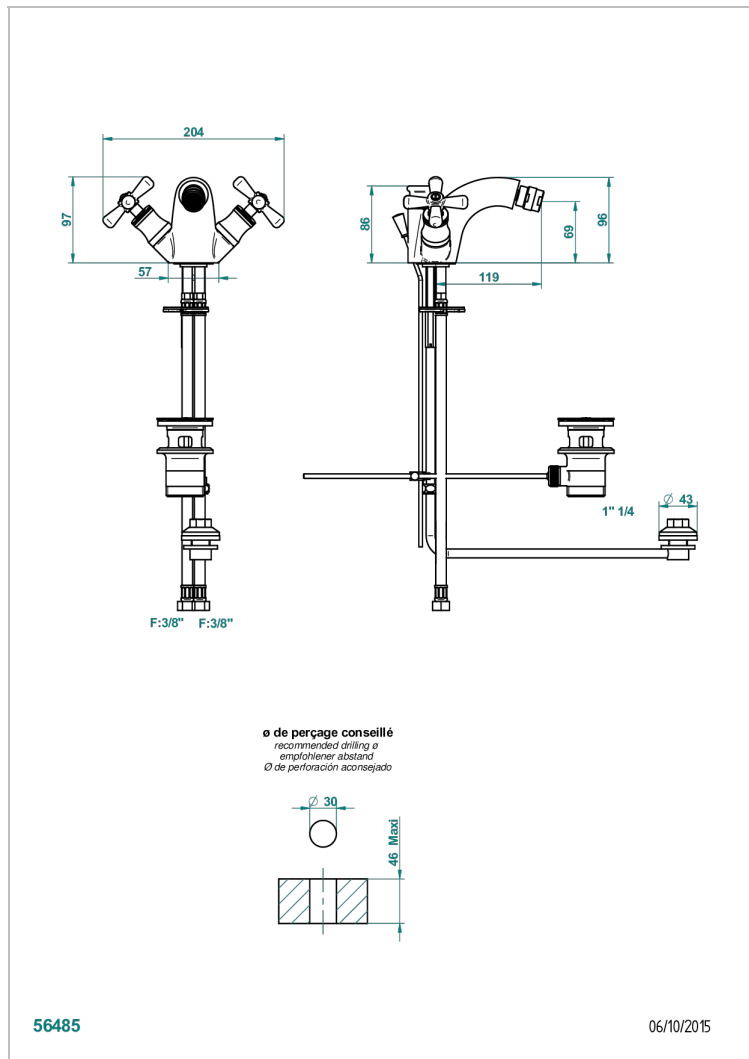

BEAUBOURG WITH LEVER

G7B-3205/202

单孔坐浴盆龙头，球形联轴节自动分水式升降喷头和下水器

THG[®]
PARIS

特色

- Beaubourg with lever
- 单孔坐浴盆龙头，球形联轴节自动分水式升降喷头和下水器

技术特征

- Recommandé : 3 bars (max. 5 bars) - Advised : 43,5 psi (max. 72 psi)
- 15 l/min à 3 bars (4 gpm at 43.5 psi)