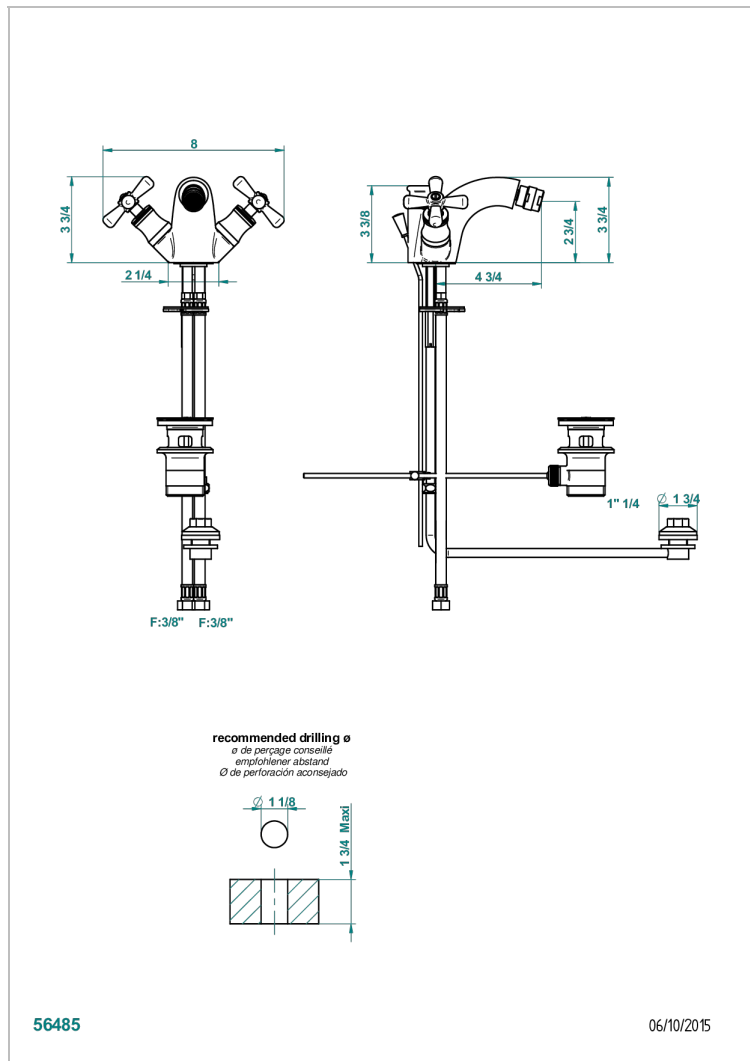

BEAUBOURG С РУКОЯТКАМИ

G7B-3205/202

THG
PARIS

Смеситель для биде на одно отверстие с поворотным изливом, направленным вверх распылителем и донным клапаном

ХАРАКТЕРИСТИКИ

- Beaubourg с ручьятками
- Смеситель для биде на одно отверстие с поворотным изливом, направленным вверх распылителем и донным клапаном

ТЕХНИЧЕСКИЕ ХАРАКТЕРИСТИКИ

- Recommandé : 3 bars (max. 5 bars) - Advised : 43,5 psi (max. 72 psi)
- 15 l/min à 3 bars (4 gpm at 43.5 psi)

ДОСТУПНЫЕ ВАРИАНТЫ ПОКРЫТИЙ

Black ceram - D30
Blush PVD - H62
Graphite PVD - H64
Matt Umber PVD - H67
Matt blush PVD - H60
Matt graphite PVD - H65