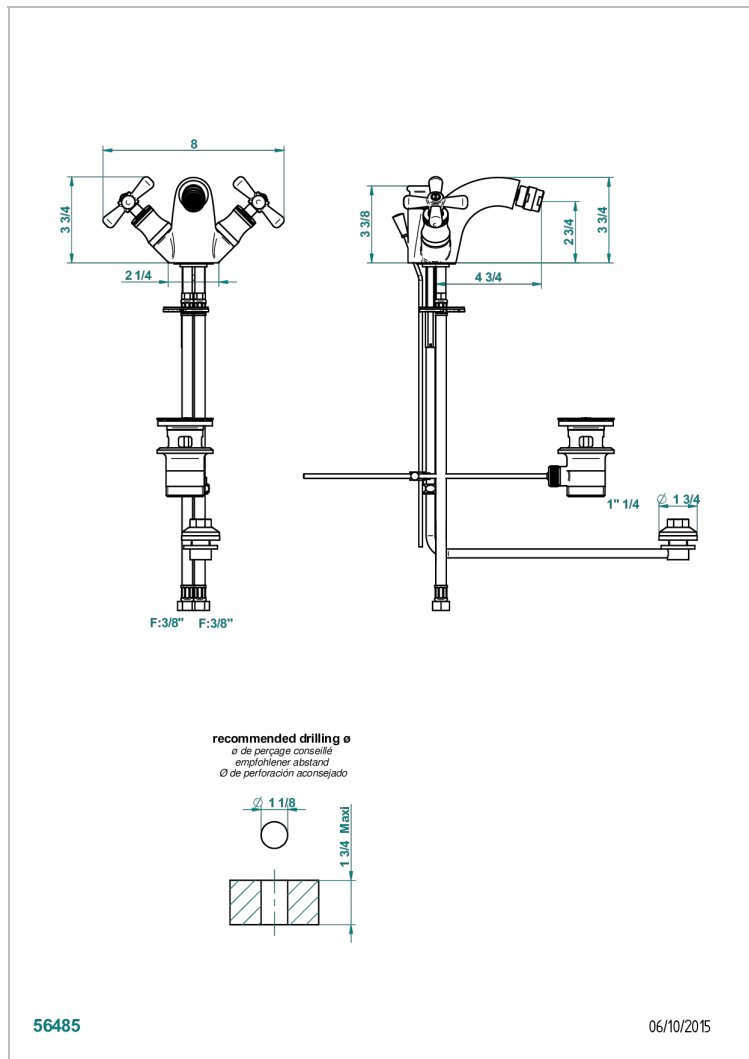

# BEAUBOURG CON MANETAS

G7B-3205/202

THG<sup>®</sup>  
PARIS

Monobloc de bidÉ con rotula, con un jet central y un inversor automatico, y vaciador

## CARACTERÍSTICAS

- Beaubourg con manetas
- Monobloc de bidÉ con rotula, con un jet central y un inversor automatico, y vaciador

## ESPECIFICACIONES TÉCNICAS

- Recommandé : 3 bars (max. 5 bars) - Advised : 43,5 psi (max. 72 psi)
- 15 l/min à 3 bars (4 gpm at 43.5 psi)