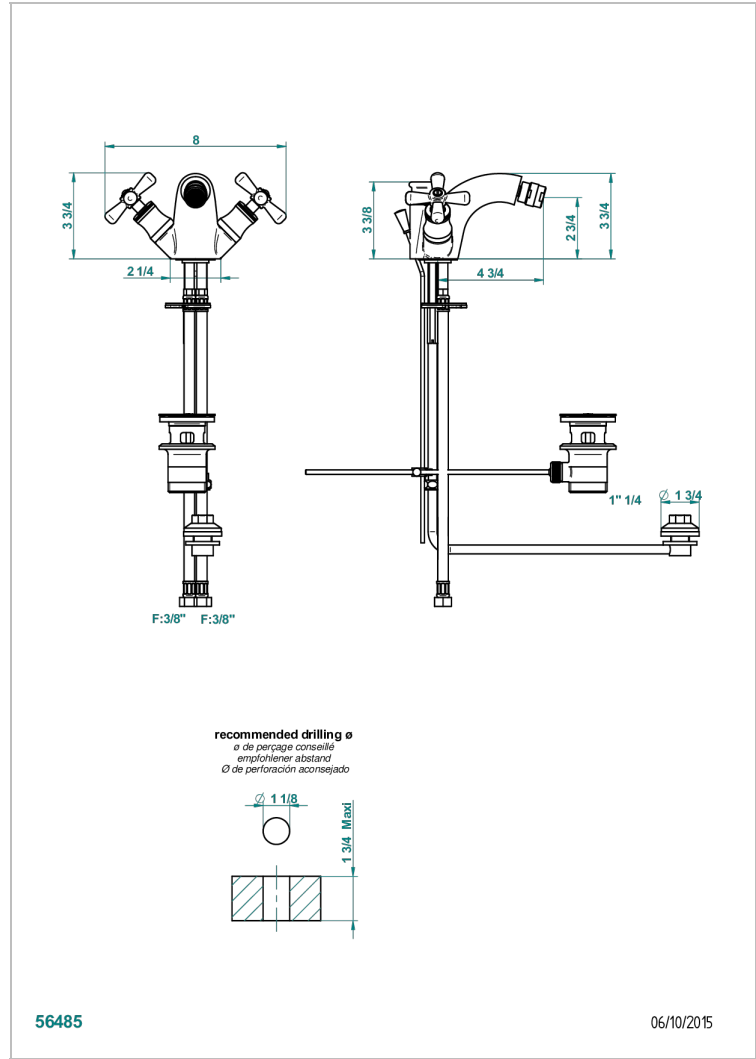

# BEAUBOURG MIT HEBEL

G7B-3205/202

THG<sup>®</sup>  
PARIS

1-loch-bidetbatterie mit unterdusche, ablaufgarnitur und luftsprudler mit kugelgelenk

## EIGENSCHAFTEN

- Beaubourg mit Hebel
- 1-loch-bidetbatterie mit unterdusche, ablaufgarnitur und luftsprudler mit kugelgelenk

## TECHNISCHE DATEN

- Recommandé : 3 bars (max. 5 bars) - Advised : 43,5 psi (max. 72 psi)
- 15 l/min à 3 bars (4 gpm at 43.5 psi)