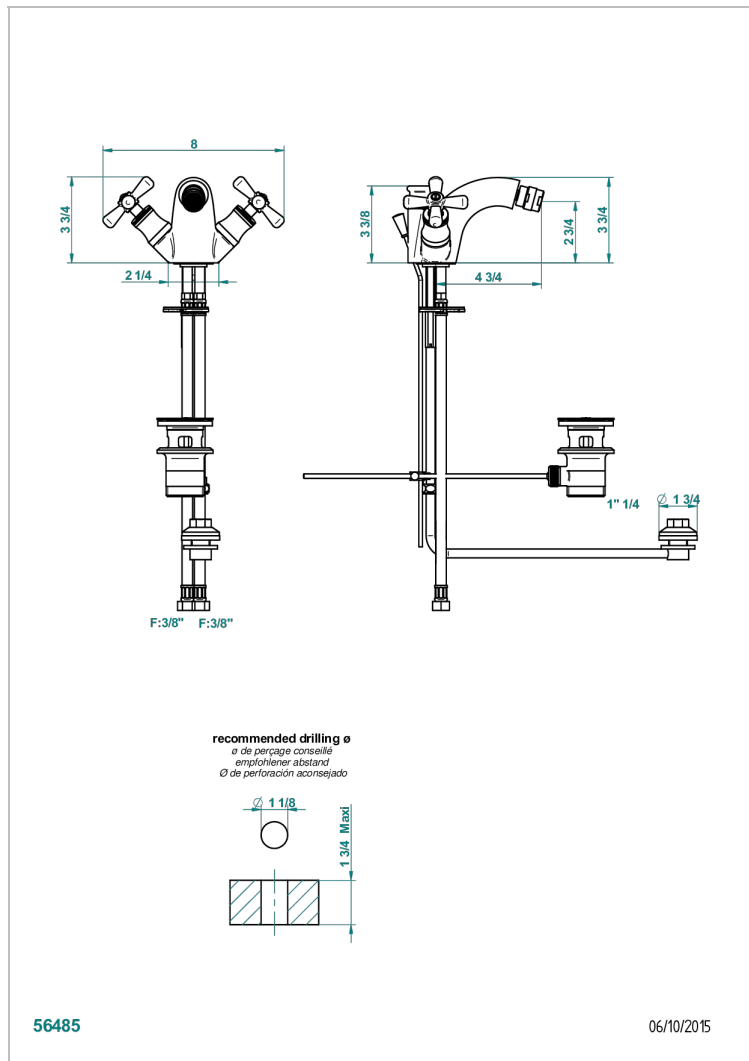

# BEAUBOURG WITH LEVER

G7B-3205/202

单孔坐浴盆龙头，球形联轴节自动分水式升降喷头和下水器

THG<sup>®</sup>  
PARIS

## 特色

- Beaubourg with lever
- 单孔坐浴盆龙头，球形联轴节自动分水式升降喷头和下水器

## 技术特征

- Recommandé : 3 bars (max. 5 bars) - Advised : 43,5 psi (max. 72 psi)
- 15 l/min à 3 bars (4 gpm at 43.5 psi)