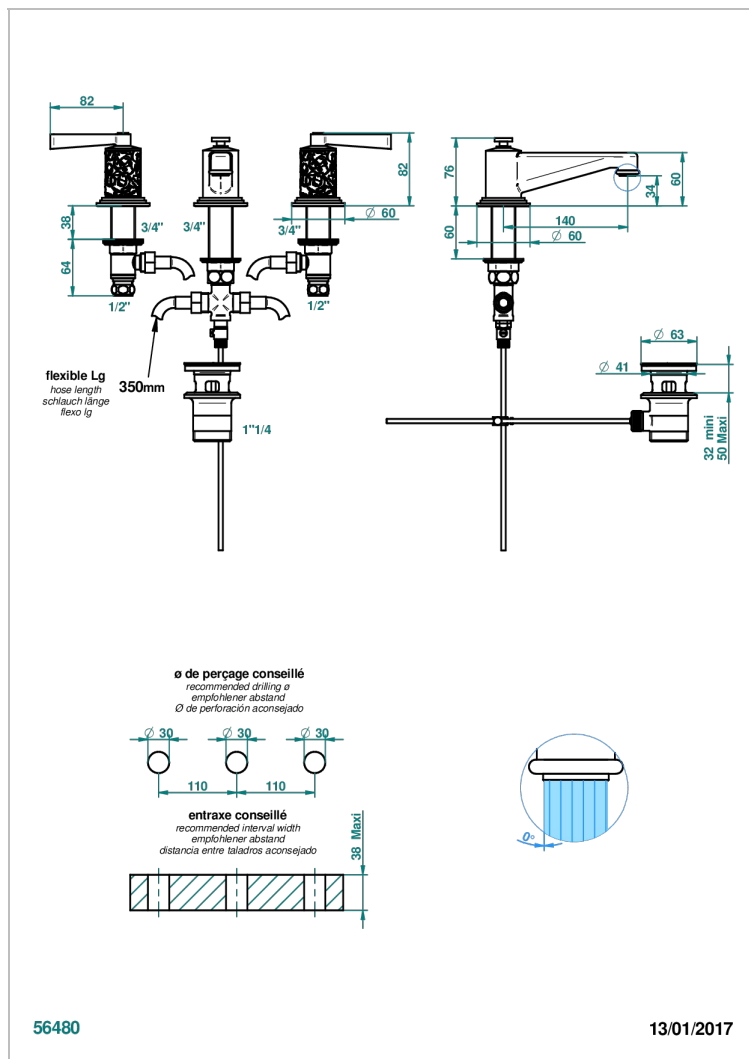

FRIVOLE A MANETTES

G2S-151/W

Mélangeur de lavabo 3 trous avec vidage - certifié WRAS

THG[®]
PARIS

CARACTÉRISTIQUES

- WRAS : 2109366

CERTIFICATIONS

FINITIONS DISPONIBLES

Vieux nickel - H28