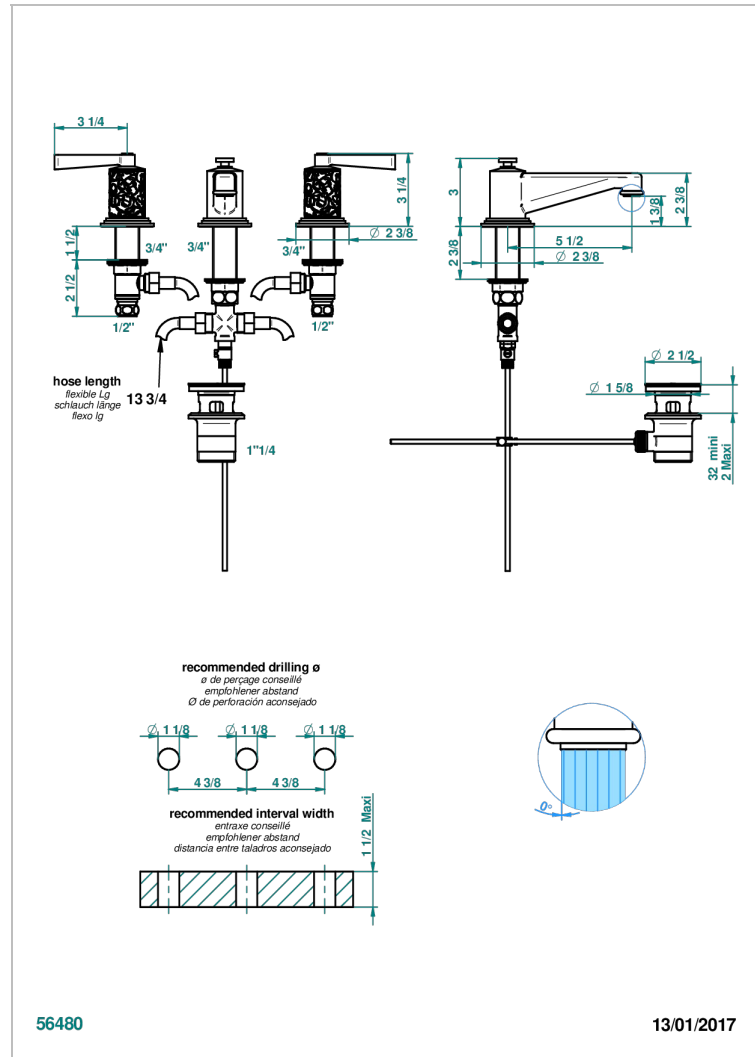

FRIVOLE A MANETTES

G2S-151/W

Mélangeur de lavabo 3 trous avec vidage - certifié WRAS

THG[®]
PARIS

CARACTÉRISTIQUES

- WRAS : 2109366

CERTIFICATIONS

FINITIONS DISPONIBLES

Vieux nickel - H28