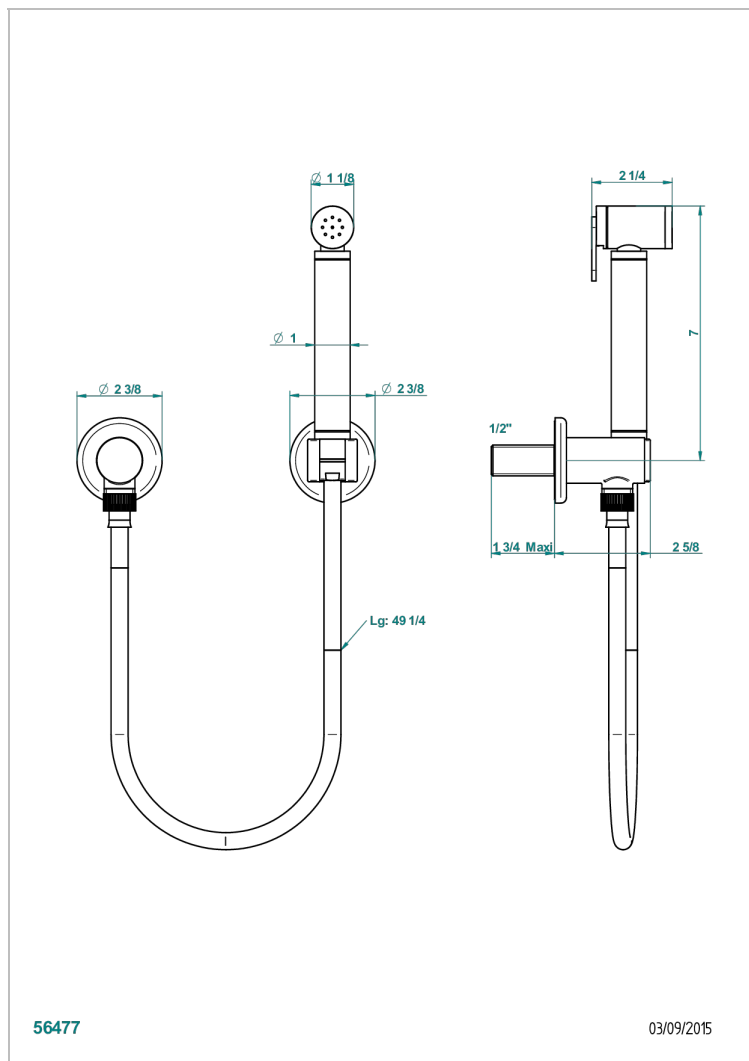

# CLUB SAINT-GERMAIN CON MANETAS

G7J-5840/7

THG<sup>®</sup>  
PARIS

Conjunto higiénico con toma de agua, flexo reforzado 1m25, tele-ducha con gatillo y gancho.

## CARACTERÍSTICAS

- ACS : 19ACCLY406