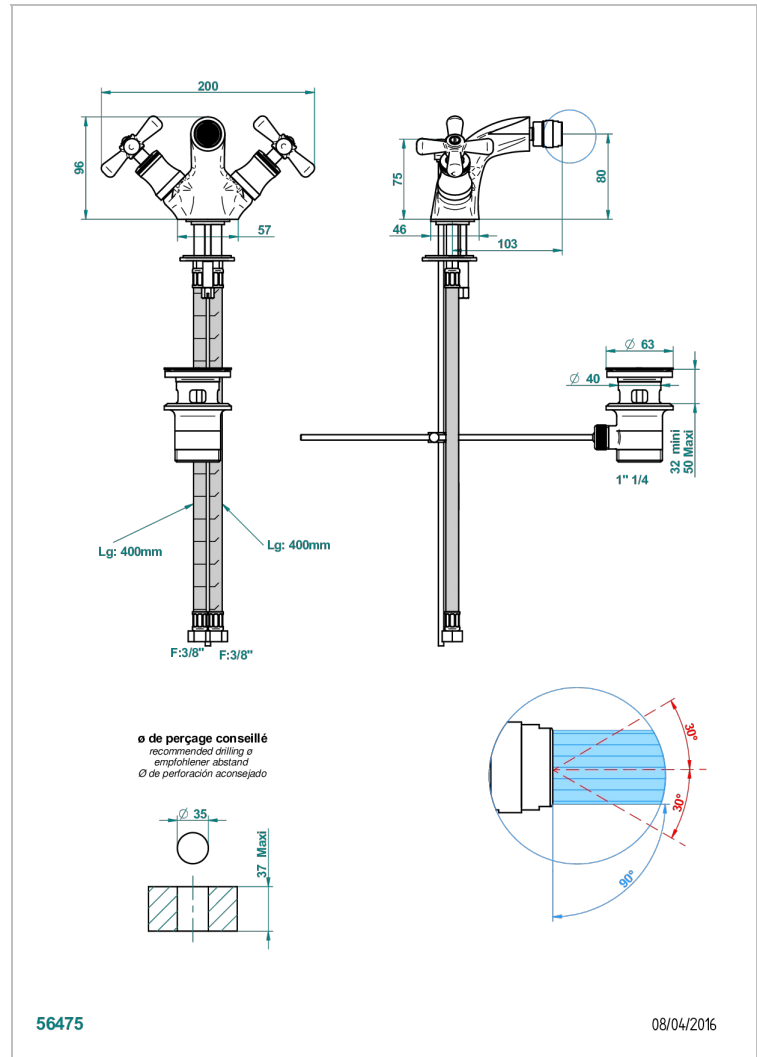

BEAUBOURG CON MANETAS

G7B-3202

Monobloc de bidé con rotula orientable y vaciador

THG[®]
PARIS

CARACTERÍSTICAS

- ACS : 17ACCLY613
- NF : NF EN 200 - IA - Chrome

ESTÁNDAR

ESPECIFICACIONES TÉCNICAS

- Recommandé : 3 bars (max. 5 bars) - Advised : 43,5 psi (max. 72 psi)
- 15 l/min à 3 bars (4 gpm at 43.5 psi)

ACABADOS DISPONIBLES

Bronce claro - D01
Cerámica negra mate - D30
Cromo - A02
Cromo / dorado - G02
Cromo mate - C02
Dorado - F01