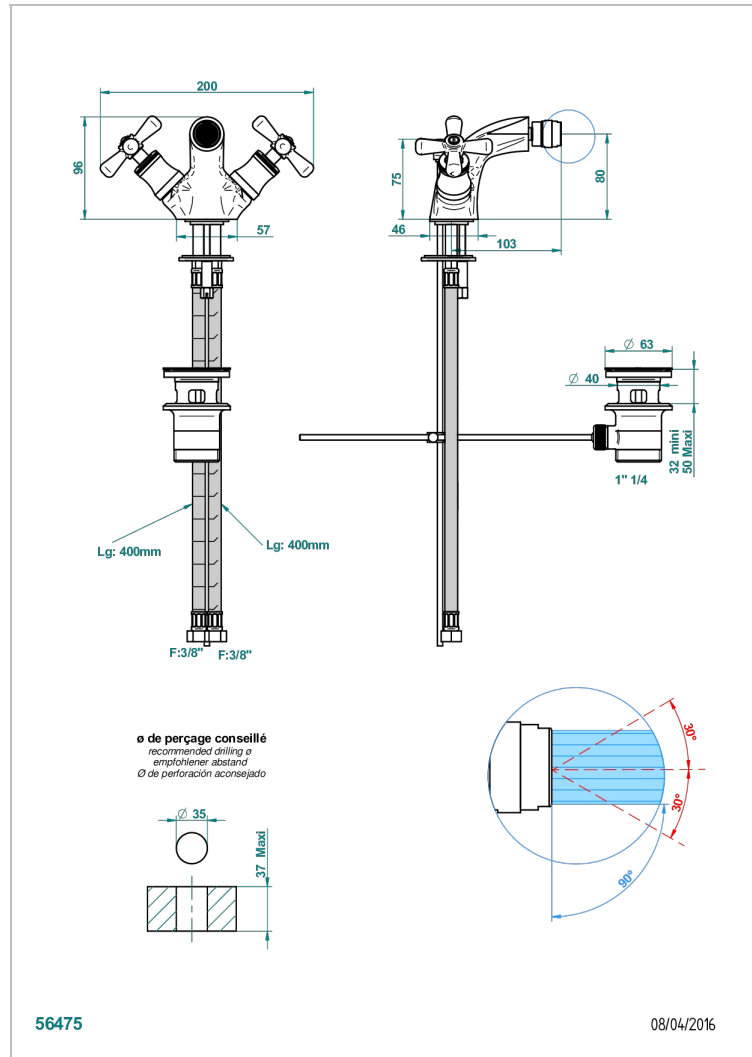

BEAUBOURG C РУКОЯТКАМИ

G7B-3202

Смеситель для биде на одно отверстие с поворотным аэратором и донным клапаном

THG[®]
PARIS

ХАРАКТЕРИСТИКИ

- ACS : 17ACCLY613
- NF : NF EN 200 - IA - Chrome

СТАНДАРТЫ

ТЕХНИЧЕСКИЕ ХАРАКТЕРИСТИКИ

- Recommandé : 3 bars (max. 5 bars) - Advised : 43,5 psi (max. 72 psi)
- 15 l/min à 3 bars (4 gpm at 43.5 psi)

ДОСТУПНЫЕ ВАРИАНТЫ ПОКРЫТИЙ

Black ceram - D30
Blush PVD - H62
Graphite PVD - H64
Matt Umber PVD - H67
Matt blush PVD - H60
Matt graphite PVD - H65