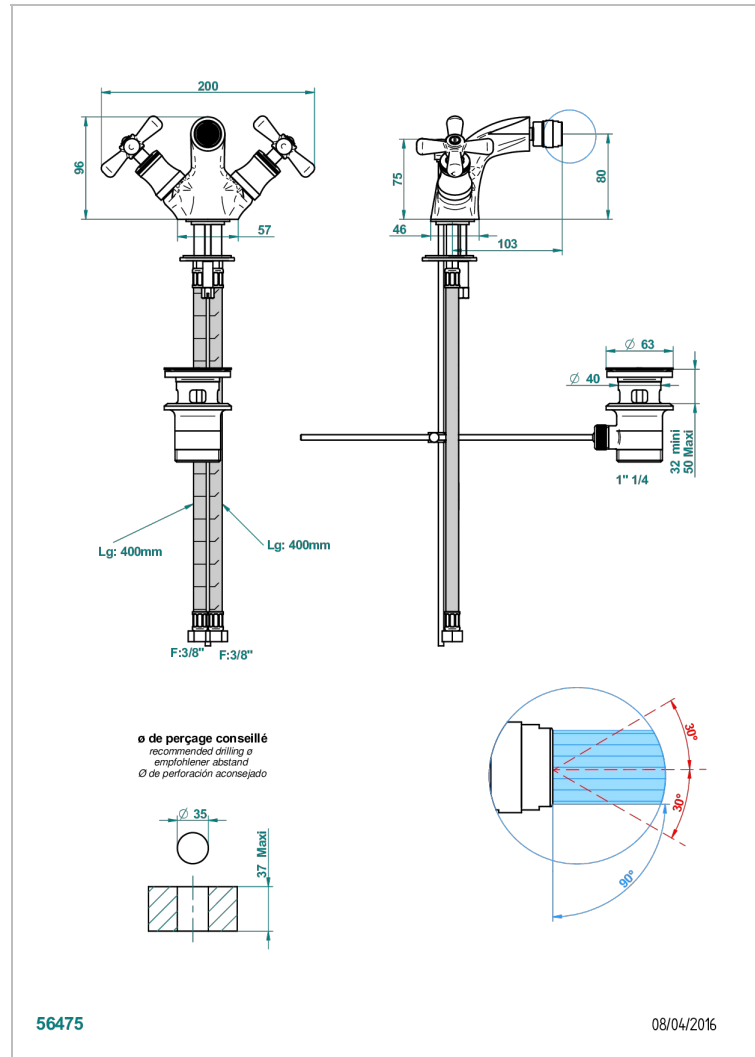

BEAUBOURG CON MANETAS

G7B-3202

Monobloc de bidé con rotula orientable y vaciador

THG[®]
PARIS

CARACTERÍSTICAS

- ACS : 17ACCLY613
- NF : NF EN 200 - IA - Chrome

ESTÁNDAR

ESPECIFICACIONES TÉCNICAS

- Recommandé : 3 bars (max. 5 bars) - Advised : 43,5 psi (max. 72 psi)
- 15 l/min à 3 bars (4 gpm at 43.5 psi)

ACABADOS DISPONIBLES

Bronce claro - D01
Cerámica negra mate - D30
Cromo - A02
Cromo / dorado - G02
Cromo mate - C02
Dorado - F01