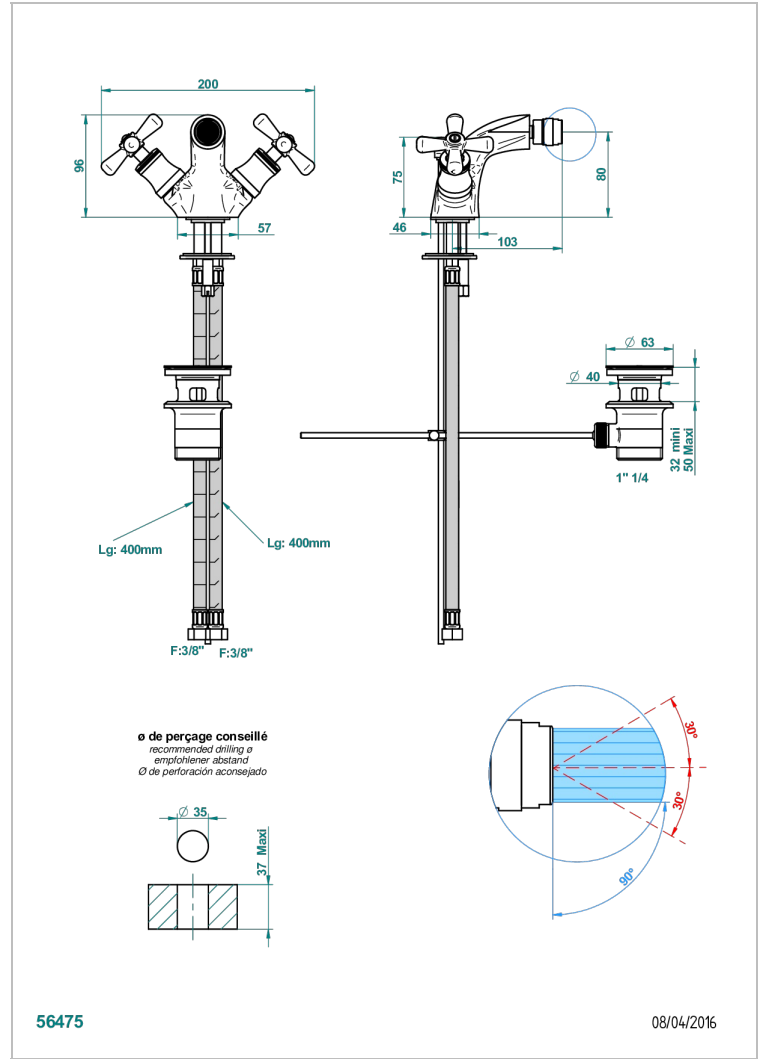

THG® PARIS

THG® PARIS

G7B-3202

单孔坐浴盆龙头，球形联轴节下水器

特色

- ACS : 17ACCLY613
- NF : NF EN 200 - IA - Chrome

标准

技术特征

- Recommandé : 3 bars (max. 5 bars) - Advised : 43,5 psi (max. 72 psi)
- 15 l/min à 3 bars (4 gpm at 43.5 psi)

可选饰面

Black ceram - D30
Blush PVD - H62
Graphite PVD - H64
Matt Umber PVD - H67
Matt blush PVD - H60
Matt graphite PVD - H65