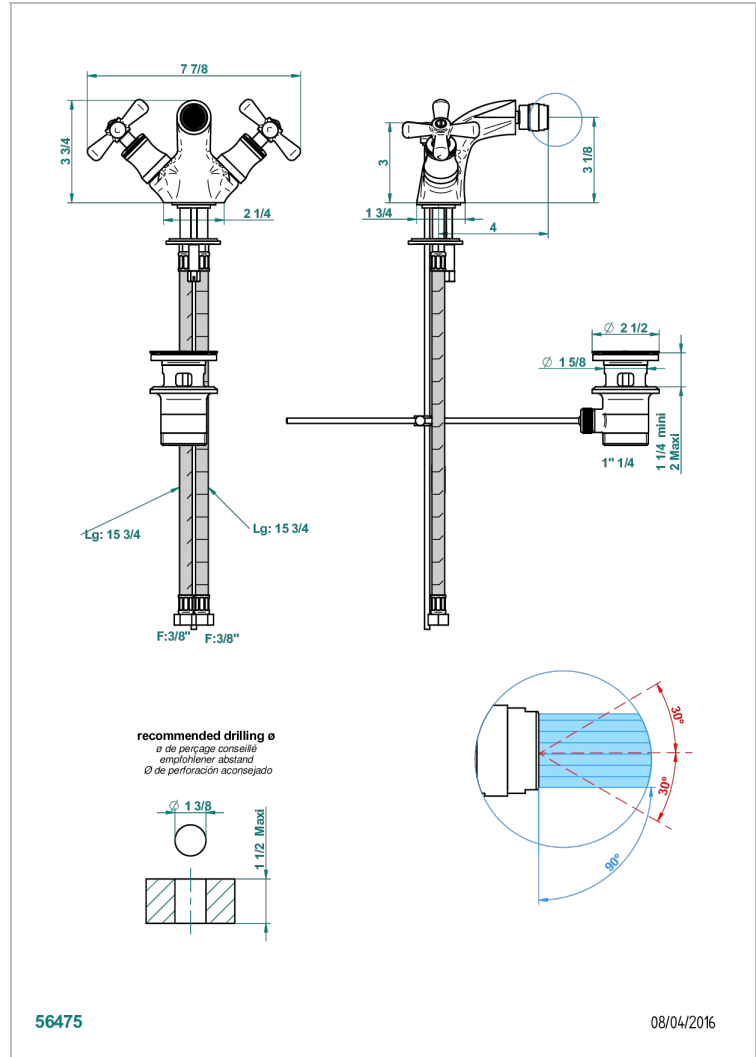

BEAUBOURG C РУКОЯТКАМИ

G7B-3202

Смеситель для биде на одно отверстие с поворотным аэратором и донным клапаном

THG[®]
PARIS

ХАРАКТЕРИСТИКИ

- ACS : 17ACCLY613
- NF : NF EN 200 - IA - Chrome

СТАНДАРТЫ

ТЕХНИЧЕСКИЕ ХАРАКТЕРИСТИКИ

- Recommandé : 3 bars (max. 5 bars) - Advised : 43,5 psi (max. 72 psi)
- 15 l/min à 3 bars (4 gpm at 43.5 psi)

ДОСТУПНЫЕ ВАРИАНТЫ ПОКРЫТИЙ

Black ceram - D30
Blush PVD - H62
Graphite PVD - H64
Matt Umber PVD - H67
Matt blush PVD - H60
Matt graphite PVD - H65