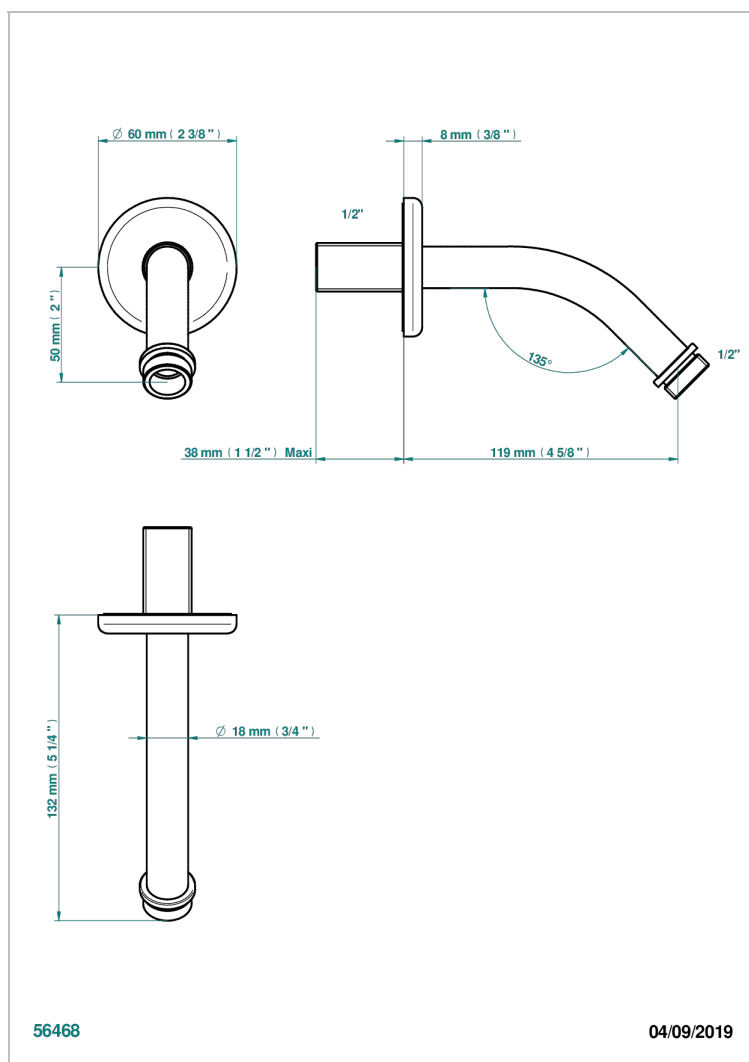

# SAINT-GERMAIN CON MANETAS

G7D-82

Brazo de ducha lg 120 mm 1/2"

THG<sup>®</sup>  
PARIS

## CARACTERÍSTICAS

- Saint-germain con manetas
- Brazo de ducha lg 120 mm 1/2"