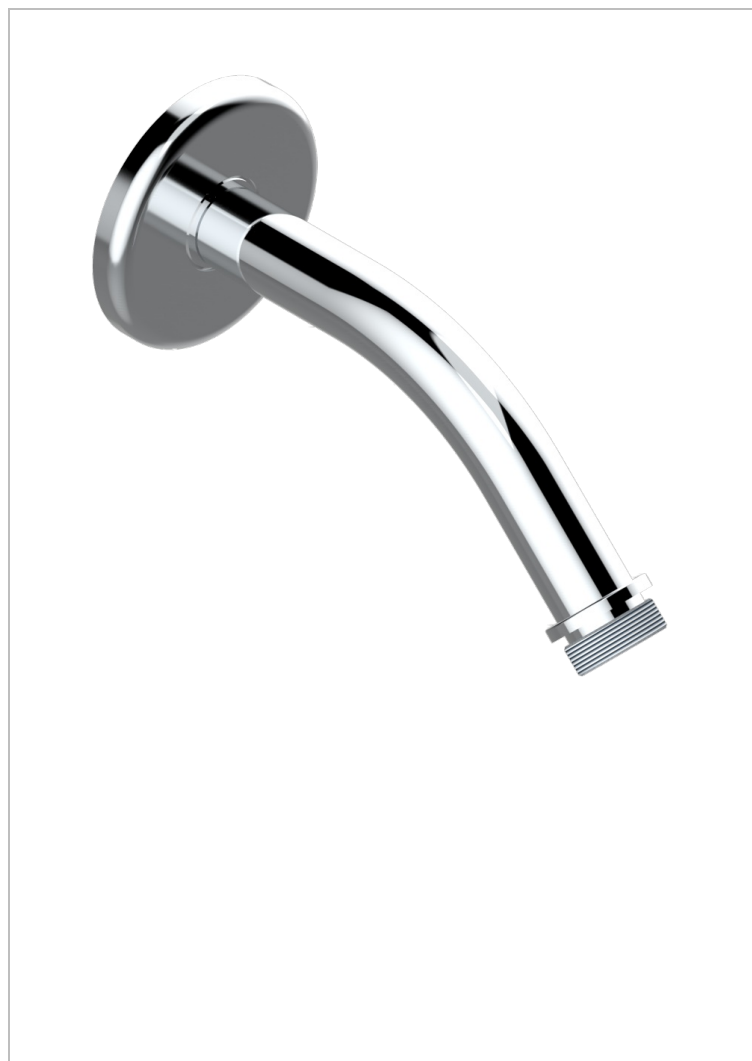

BEAUBOURG CON MANETAS

THG[®]
PARIS

G7B-82

Brazo de ducha lg 120 mm 1/2"

CARACTERÍSTICAS

- Beaubourg con manetas
- Brazo de ducha lg 120 mm 1/2"

ACABADOS DISPONIBLES

Bronce claro - D01
Cerámica negra mate - D30
Cromo - A02
Cromo / dorado - G02
Cromo mate - C02
Dorado - F01

Dorado mate - F07
Dorado pálido - F30
Dorado pálido mate (sin barniz) - F31
Natural smoked Brass - A13
Níquel - B01
Níquel mate - C01

Níquel viejo - H28
Pvd blush - H62
Pvd blush mate - H60
Pvd color latón - H49
Pvd color latón mate - H50
Pvd color níquel - H55

Pvd color níquel mate - H56
Pvd color oro - H52
Pvd color oro mate - H53
Pvd grafito - H64
Pvd grafito mate - H65
Pvd marrón bronce - F33

Pvd marrón bronce mate - F34
Pvd umber - H66
Pvd umber mate - H67