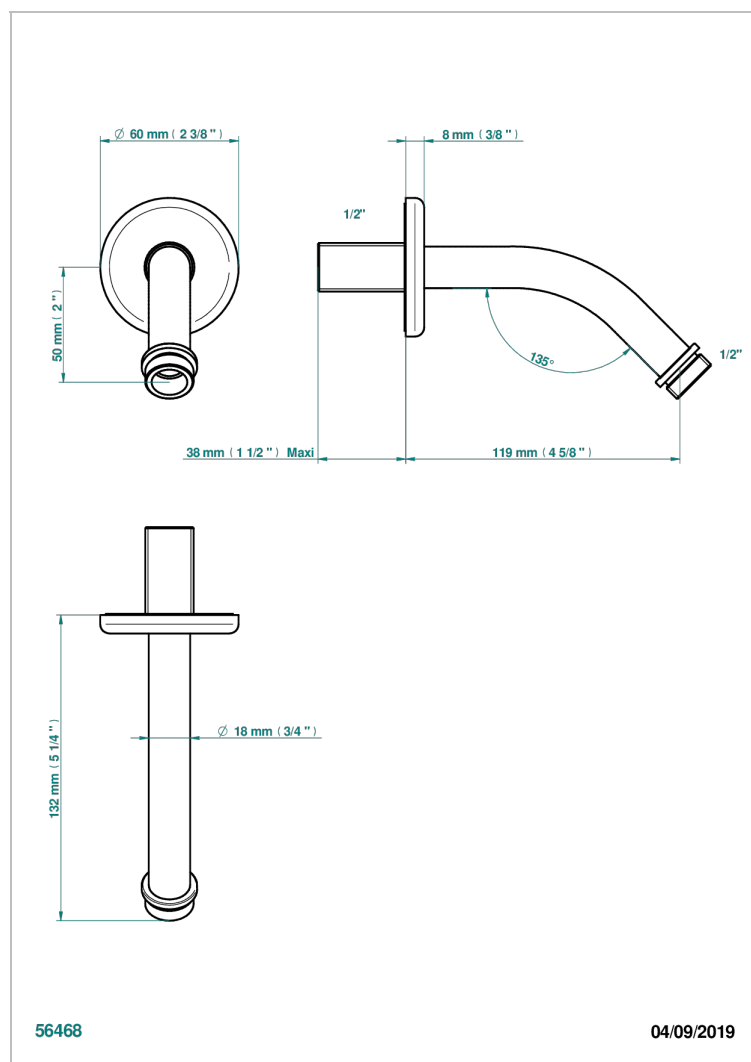

BEAUBOURG CON MANETAS

THG[®]
PARIS

G7B-82

Brazo de ducha lg 120 mm 1/2"

CARACTERÍSTICAS

- Beaubourg con manetas
- Brazo de ducha lg 120 mm 1/2"

ACABADOS DISPONIBLES

Bronce claro - D01
Cerámica negra mate - D30
Cromo - A02
Cromo / dorado - G02
Cromo mate - C02
Dorado - F01