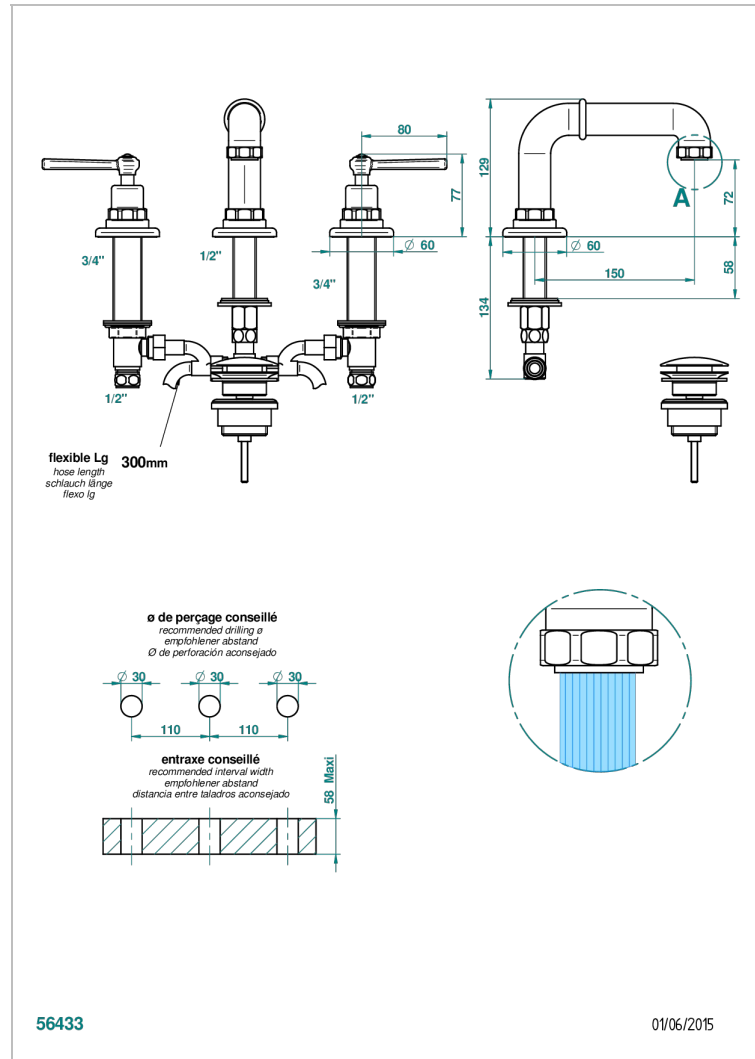

SAINT-GERMAIN CON MANETAS

G7D-151M

Batería americana de lavabo 1/2"- llaves con cuerpo largo con vaciador

THG[®]
PARIS

CARACTERÍSTICAS

- ACS : 18ACCLY393
- NF : NF EN 200 - IA - Chrome
- SVGW-SSIGE : 1901-6813

ESTÁNDAR

ESPECIFICACIONES TÉCNICAS

- Recommandé : 3 bars (max. 5 bars) - Advised : 43,5 psi (max. 72 psi)
- 8,3 l/min à 3 bars (2.2 gpm at 43.5 psi)

ACABADOS DISPONIBLES

Bronce claro - D01
Cerámica negra mate - D30
Cromo - A02
Cromo / dorado - G02
Cromo mate - C02
Dorado - F01