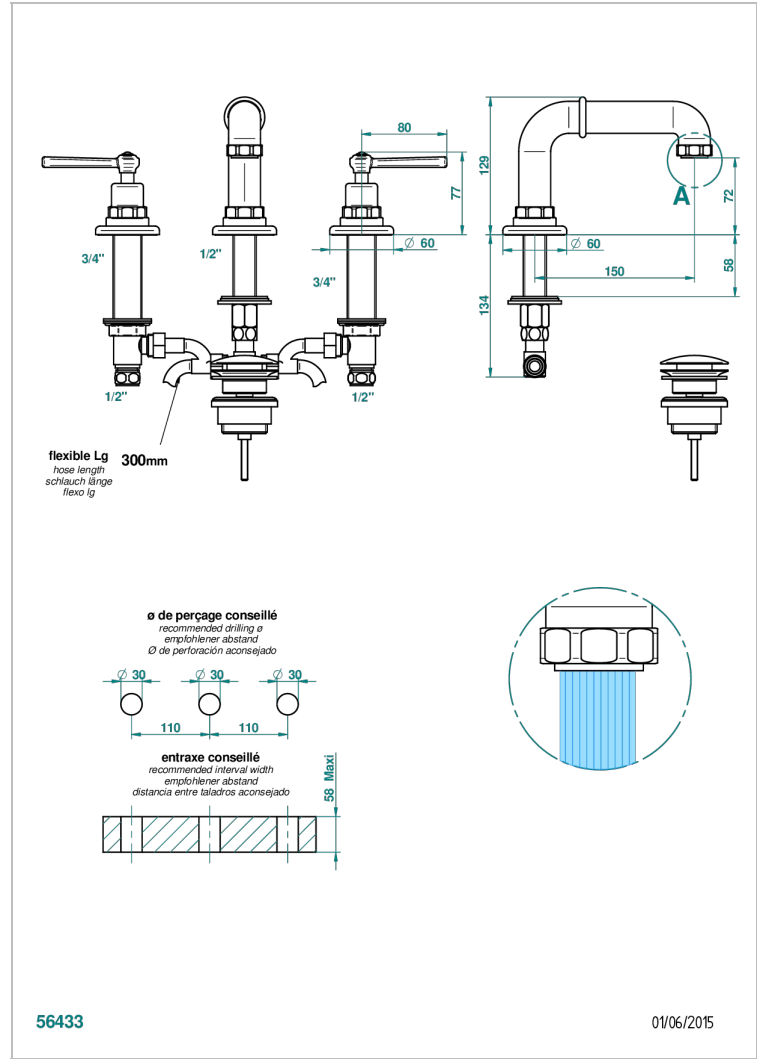

SAINT-GERMAIN MIT HEBEL

G7D-151M

3-loch-waschtischbatterie mit ablaufgarnitur für marmorplatten

THG[®]
PARIS

EIGENSCHAFTEN

- ACS : 18ACCLY393
- NF : NF EN 200 - IA - Chrome
- SVGW-SSIGE : 1901-6813

ZERTIFIZIERUNGEN

TECHNISCHE DATEN

- Recommandé : 3 bars (max. 5 bars) - Advised : 43,5 psi (max. 72 psi)
- 8,3 l/min à 3 bars (2.2 gpm at 43.5 psi)

VERFÜGBARE OBERFLÄCHEN

Altnickel - H28
Blassgold - F30
Blassgold matt unlackiert - F31
Bronze hell - D01
Chrom - A02
Chrom / gold - G02