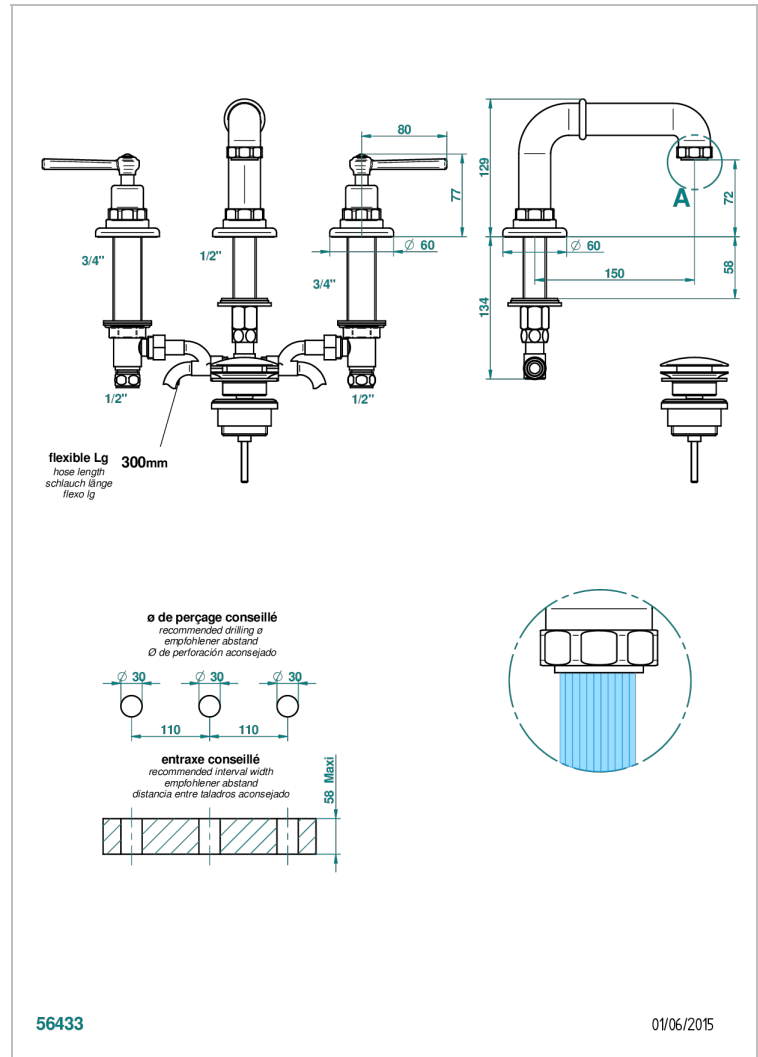

SAINT-GERMAIN WITH LEVER

G7D-151M

3孔台盆龙头, 带下水器, 大理石紧固件

THG[®]
PARIS

特色

- ACS : 18ACCLY393
- NF : NF EN 200 - IA - Chrome
- SVGW-SSIGE : 1901-6813

标准

技术特征

- Recommandé : 3 bars (max. 5 bars) - Advised : 43,5 psi (max. 72 psi)
- 8,3 l/min à 3 bars (2.2 gpm at 43.5 psi)

可选饰面

Black ceram - D30
Blush PVD - H62
Graphite PVD - H64
Matt Umber PVD - H67
Matt blush PVD - H60
Matt graphite PVD - H65