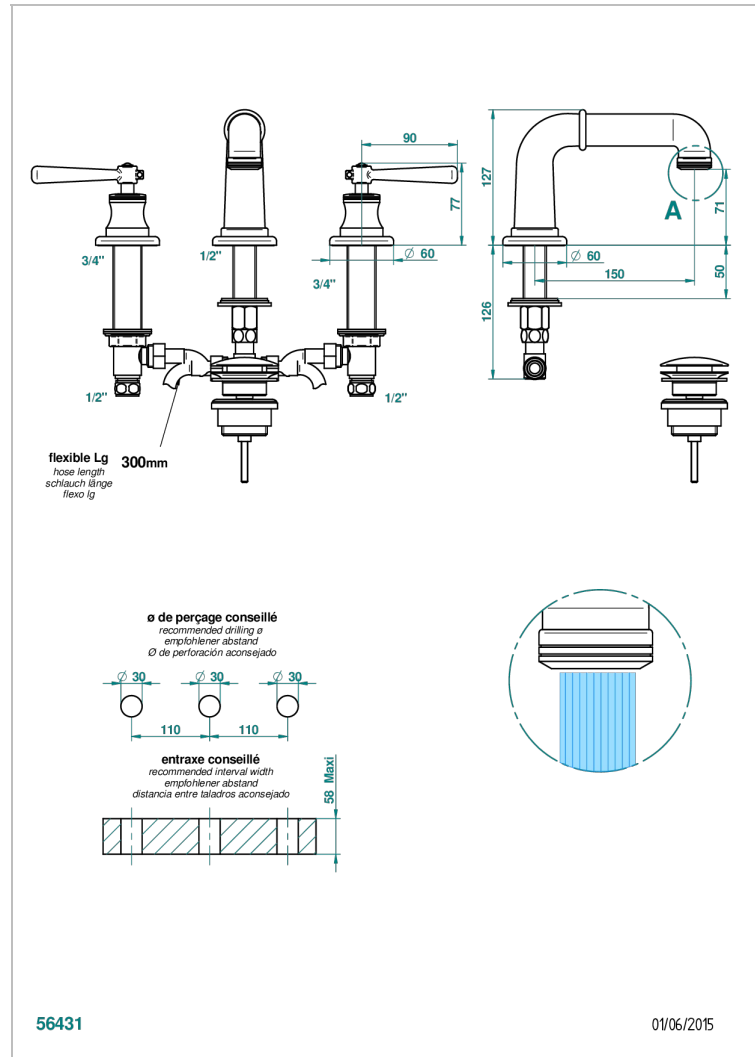

BEAUBOURG A MANETTES

G7B-151M

Mélangeur de lavabo 3 trous avec vidage, pour serrage marbre

THG[®]
PARIS

CARACTÉRISTIQUES

- Laiton sans plomb
- Têtes à disques céramique 1/2" 1/4 tour
- Aérateur-mousseur
- Fourni avec vidage clic clac 1 1/4"
- Adapté pour les plans vasques grande épaisseur
- ACS : 18ACCLY393
- NF : NF EN 200 - IA - Chrome
- SVGW-SSIGE : 1901-6813

CERTIFICATIONS

SPÉCIFICATIONS TECHNIQUES

- Recommandé : 3 bars (max. 5 bars) - Advised : 43,5 psi (max. 72 psi)
- 8,3 l/min à 3 bars (2.2 gpm at 43.5 psi)

FINITIONS DISPONIBLES

Bronze clair - D01
Chromé - A02
Chromé / doré - G02
Chromé mat - C02
Doré brillant - F01
Doré mat - F07