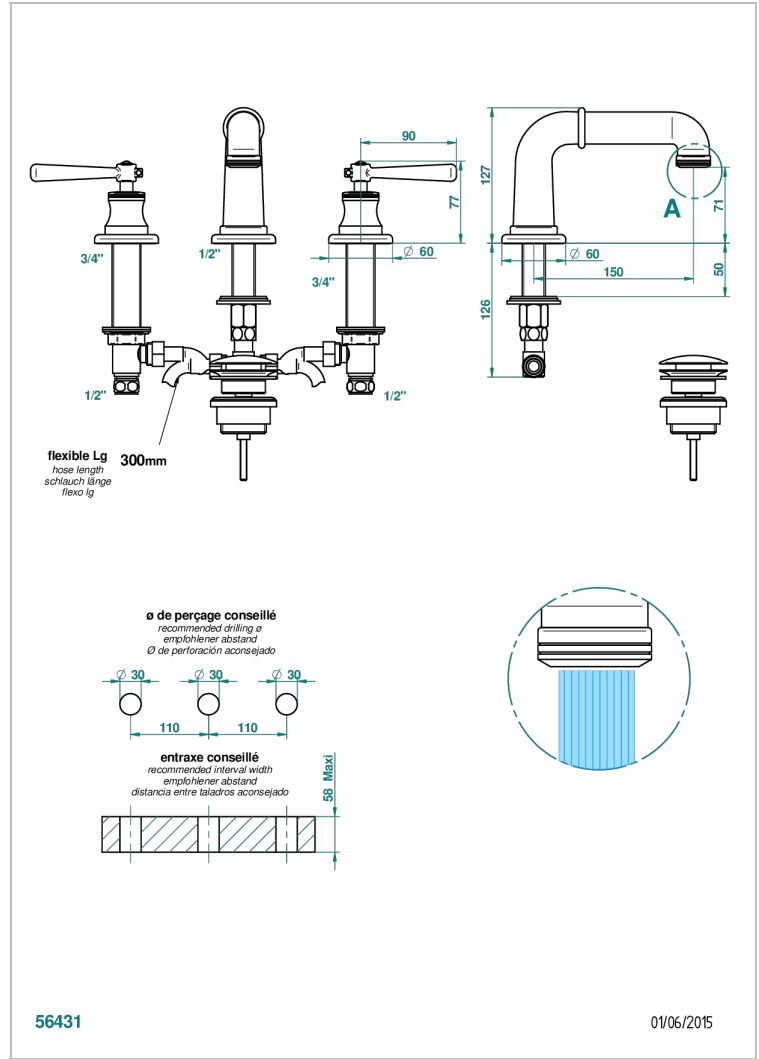

BEAUBOURG A MANETTES

G7B-151M

Mélangeur de lavabo 3 trous avec vidage, pour serrage marbre

THG[®]
PARIS

CARACTÉRISTIQUES

- Laiton sans plomb
- Têtes à disques céramique 1/2" 1/4 tour
- Aérateur-mousseur
- Fourni avec vidage clic clac 1 1/4"
- Adapté pour les plans vasques grande épaisseur
- ACS : 18ACCLY393
- NF : NF EN 200 - IA - Chrome
- SVGW-SSIGE : 1901-6813

CERTIFICATIONS

SPÉCIFICATIONS TECHNIQUES

- Recommandé : 3 bars (max. 5 bars) - Advised : 43,5 psi (max. 72 psi)
- 8,3 l/min à 3 bars (2.2 gpm at 43.5 psi)

FINITIONS DISPONIBLES

Bronze clair - D01
Chromé - A02
Chromé / doré - G02
Chromé mat - C02
Doré brillant - F01
Doré mat - F07