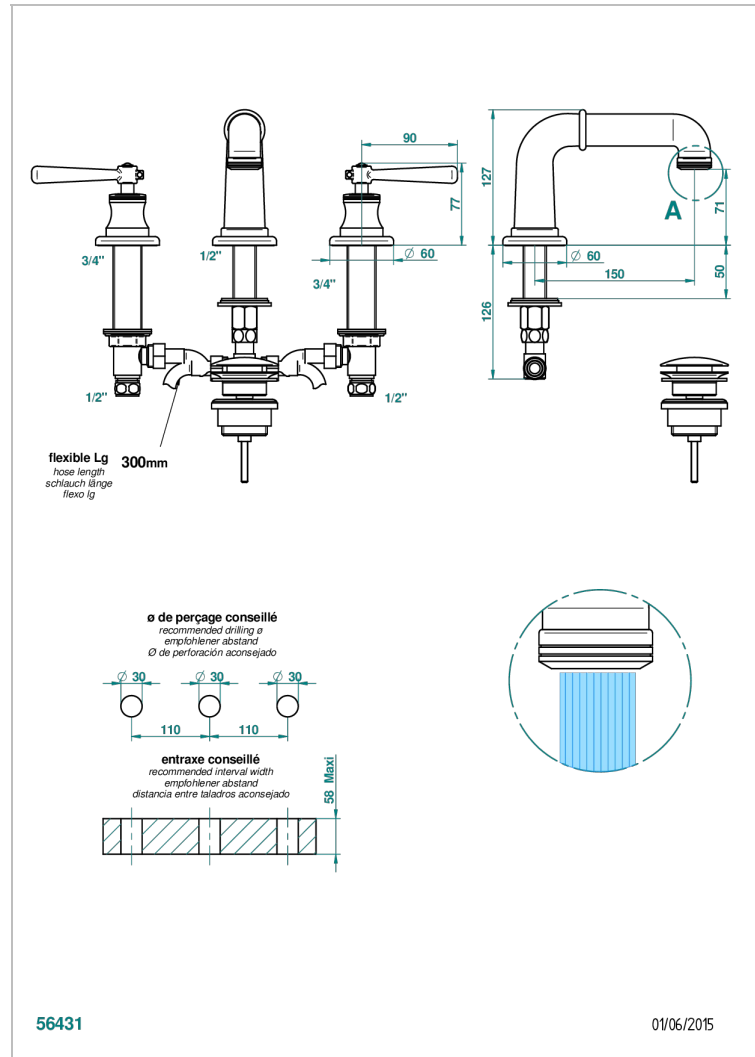

BEAUBOURG CON MANETAS

G7B-151M

Batería americana de lavabo 1/2"- llaves con cuerpo largo con vaciador

THG[®]
PARIS

CARACTERÍSTICAS

- ACS : 18ACCLY393
- NF : NF EN 200 - IA - Chrome
- SVGW-SSIGE : 1901-6813

ESTÁNDAR

ESPECIFICACIONES TÉCNICAS

- Recommandé : 3 bars (max. 5 bars) - Advised : 43,5 psi (max. 72 psi)
- 8,3 l/min à 3 bars (2.2 gpm at 43.5 psi)

ACABADOS DISPONIBLES

Bronce claro - D01
Cerámica negra mate - D30
Cromo - A02
Cromo / dorado - G02
Cromo mate - C02
Dorado - F01