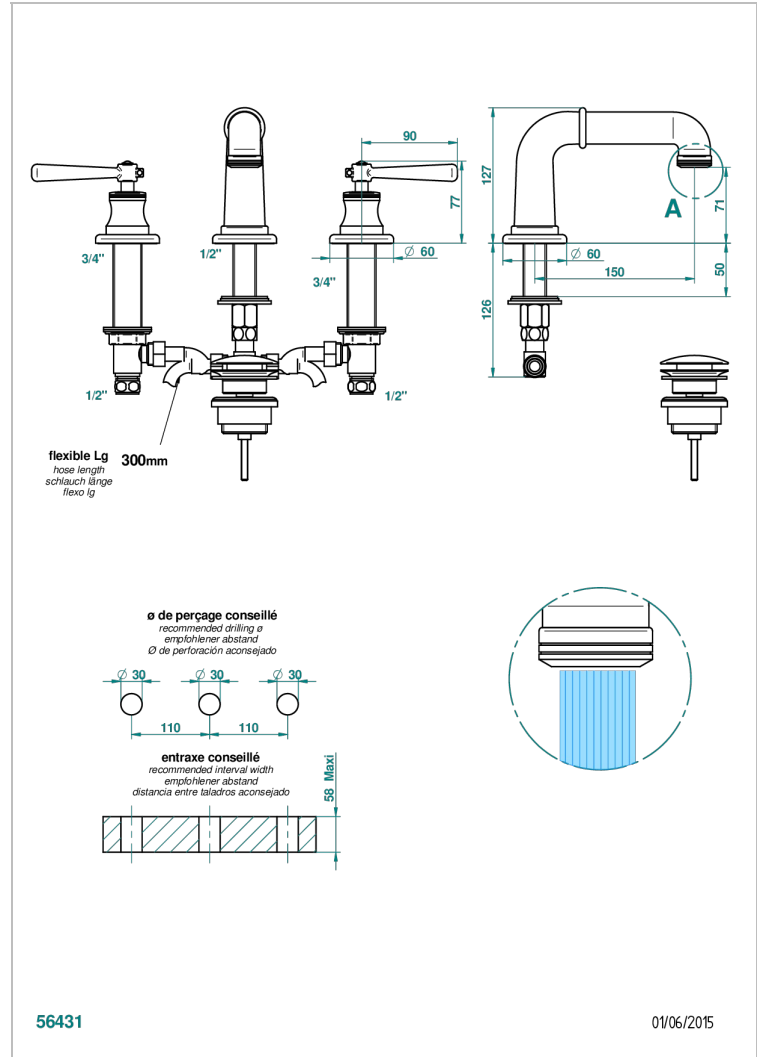

# BEAUBOURG MIT HEBEL

G7B-151M

3-loch-waschtischbatterie mit ablaufgarnitur für marmorplatten

THG<sup>®</sup>  
PARIS