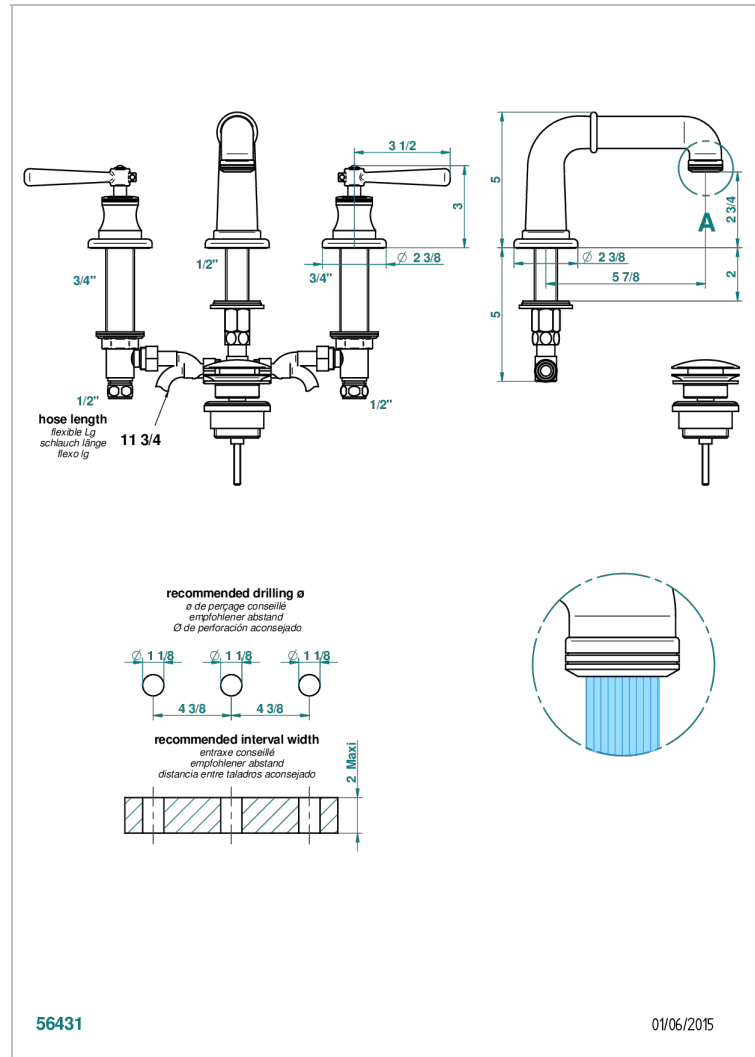

# BEAUBOURG A MANETTES

G7B-151M

Mélangeur de lavabo 3 trous avec vidage, pour serrage marbre

THG<sup>®</sup>  
PARIS

## CARACTÉRISTIQUES

- Laiton sans plomb
- Têtes à disques céramique 1/2" 1/4 tour
- Aérateur-mousseur
- Fourni avec vidage clic clac 1 1/4"
- Adapté pour les plans vasques grande épaisseur
- ACS : 18ACCLY393
- NF : NF EN 200 - IA - Chrome
- SVGW-SSIGE : 1901-6813