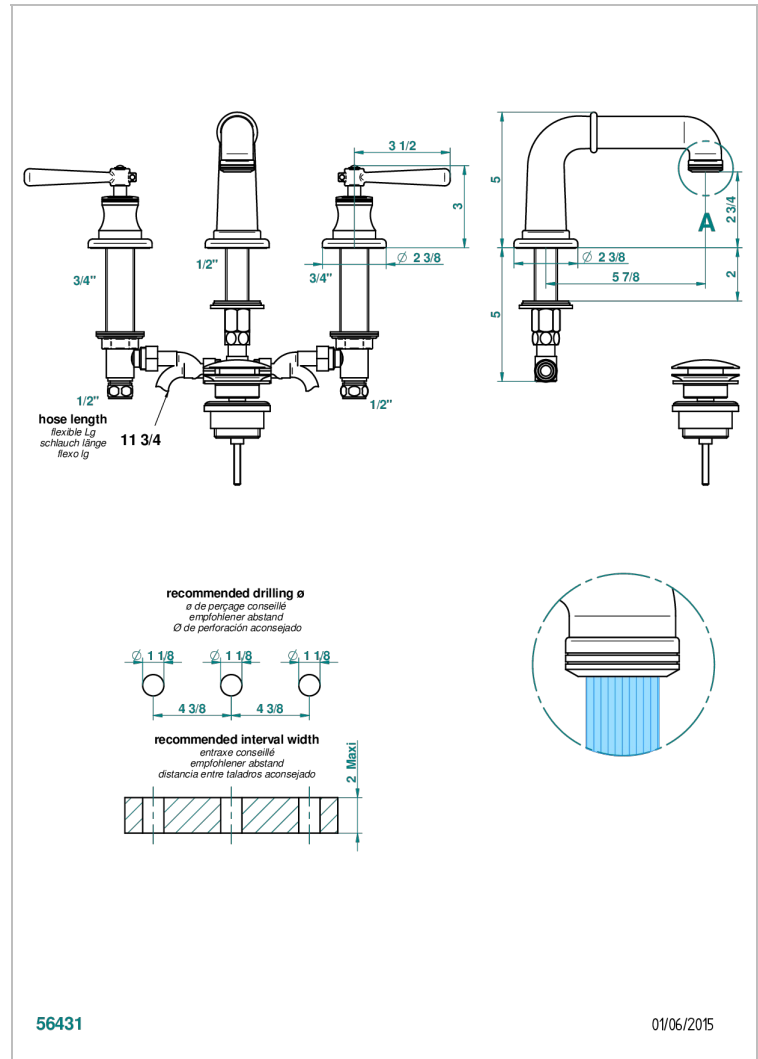

THG® PARIS

THG® PARIS

G7B-151M

Batería americana de lavabo 1/2"- llaves con cuerpo largo con vaciador

CARACTERÍSTICAS

- ACS : 18ACCLY393
- NF : NF EN 200 - IA - Chrome
- SVGW-SSIGE : 1901-6813

ESTÁNDAR

ESPECIFICACIONES TÉCNICAS

- Recommandé : 3 bars (max. 5 bars) - Advised : 43,5 psi (max. 72 psi)
- 8,3 l/min à 3 bars (2.2 gpm at 43.5 psi)

ACABADOS DISPONIBLES

Bronce claro - D01
Cerámica negra mate - D30
Cromo - A02
Cromo / dorado - G02
Cromo mate - C02
Dorado - F01