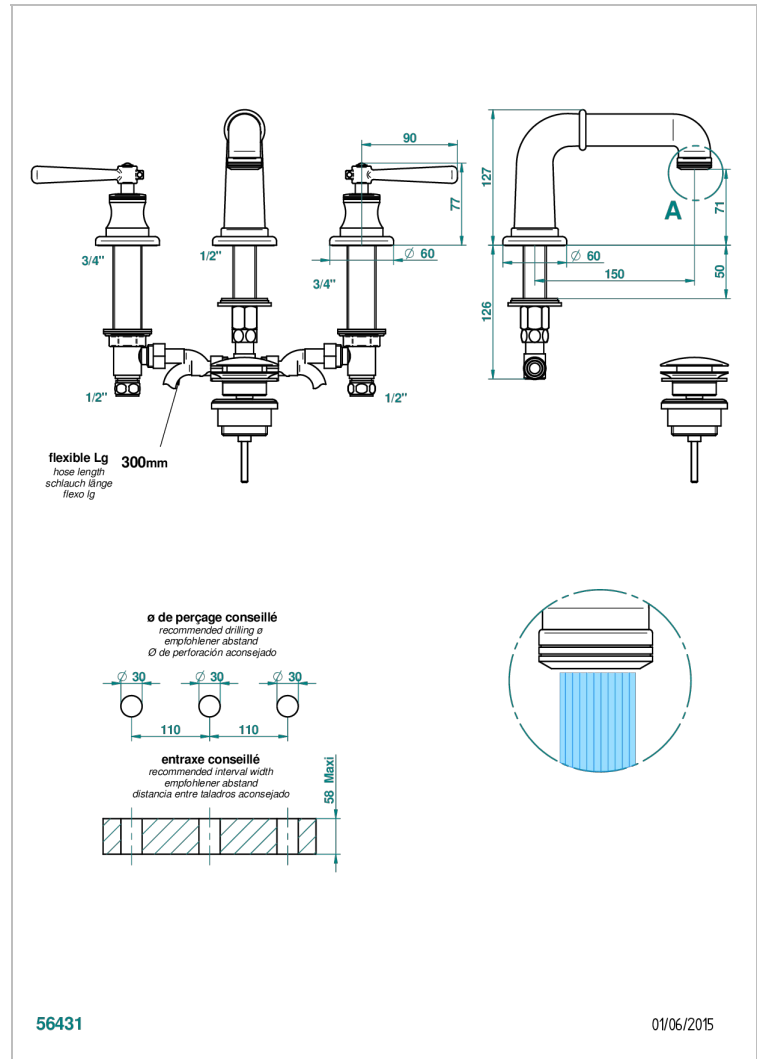

BEAUBOURG CON MANETAS

G7B-151M

Batería americana de lavabo 1/2"- llaves con cuerpo largo con vaciador

THG[®]
PARIS

CARACTERÍSTICAS

- ACS : 18ACCLY393
- NF : NF EN 200 - IA - Chrome
- SVGW-SSIGE : 1901-6813

ESPECIFICACIONES TÉCNICAS

- Recommandé : 3 bars (max. 5 bars) - Advised : 43,5 psi (max. 72 psi)
- 8,3 l/min à 3 bars (2.2 gpm at 43.5 psi)

ESTÁNDAR

ACABADOS DISPONIBLES

Bronce claro - D01
Cerámica negra mate - D30
Cromo - A02
Cromo / dorado - G02
Cromo mate - C02
Dorado - F01