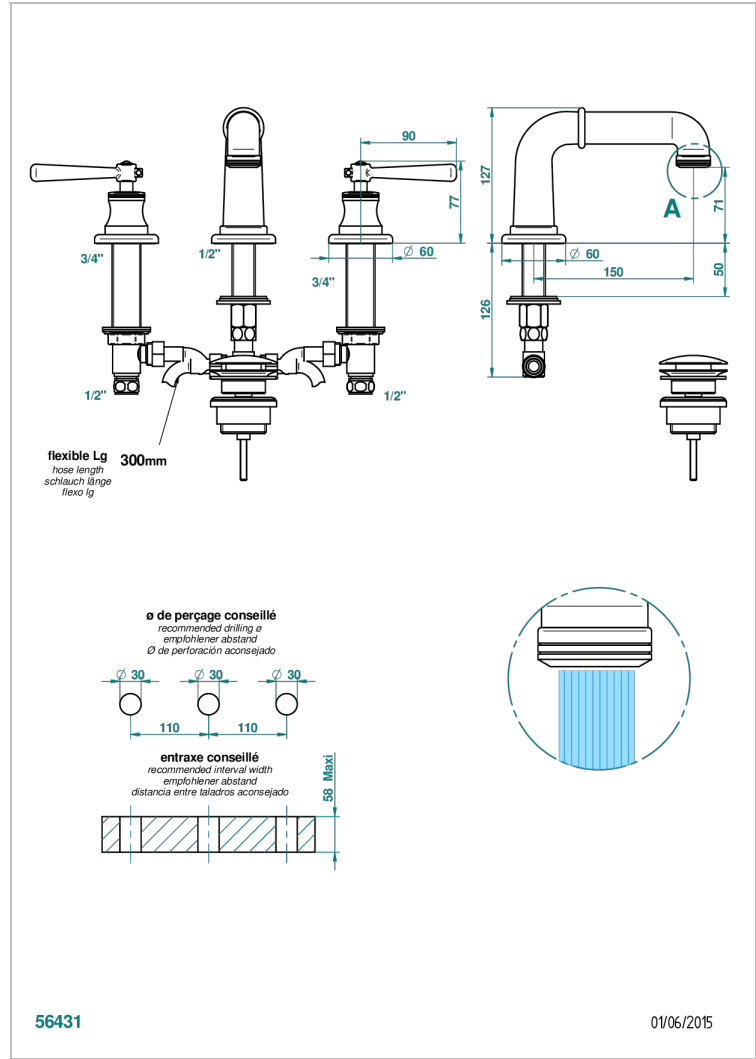

# BEAUBOURG WITH LEVER

G7B-151M

3孔台盆龙头，带下水器，大理石紧固件

THG<sup>®</sup>  
PARIS

## 技术特征

- Recommandé : 3 bars (max. 5 bars) - Advised : 43,5 psi (max. 72 psi)
- 8,3 l/min à 3 bars (2.2 gpm at 43.5 psi)