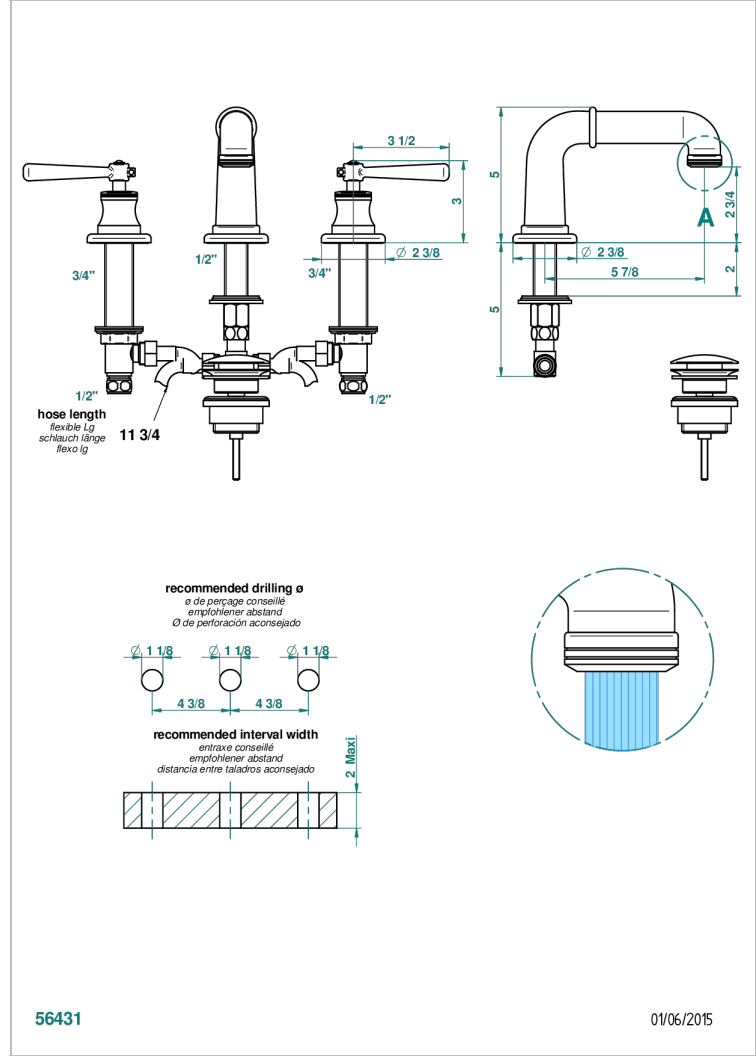

## THG® PARIS

G7B-151M

Batería americana de lavabo 1/2"- llaves con cuerpo largo con vaciador

### CARACTERÍSTICAS

- ACS : 18ACCLY393
- NF : NF EN 200 - IA - Chrome
- SVGW-SSIGE : 1901-6813