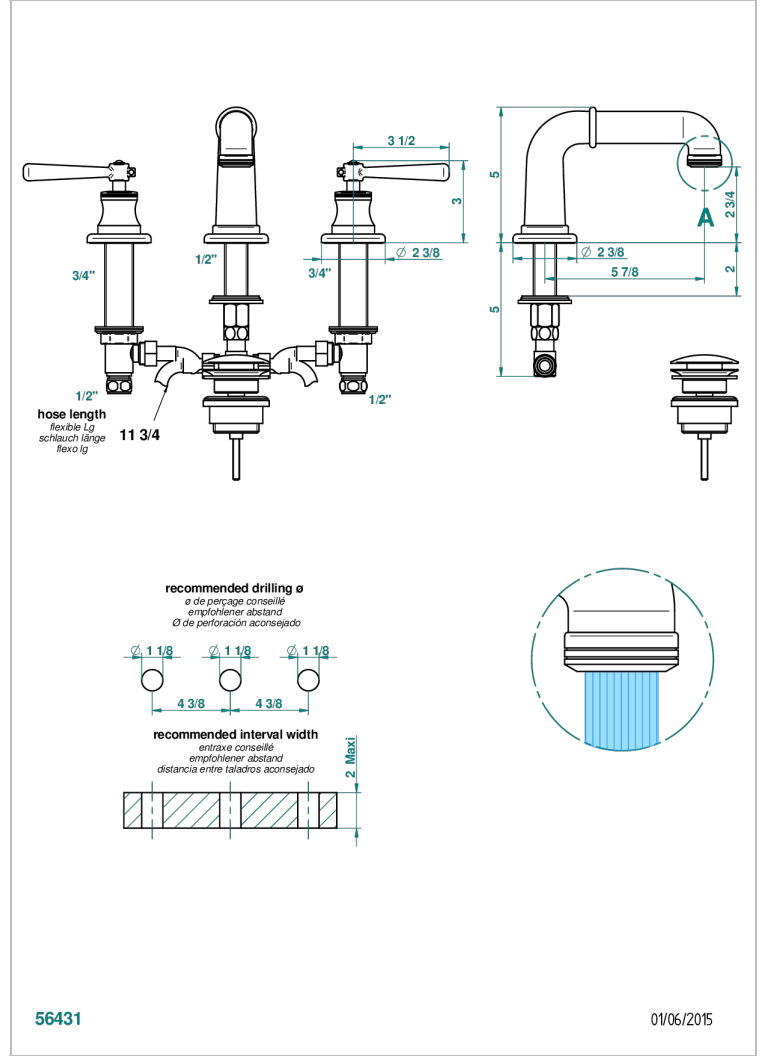

BEAUBOURG WITH LEVER

G7B-151M

3孔台盆龙头，带下水器，大理石紧固件

特色

- ACS : 18ACCLY393
- NF : NF EN 200 - IA - Chrome
- SVGW-SSIGE : 1901-6813

技术特征

- Recommandé : 3 bars (max. 5 bars) - Advised : 43,5 psi (max. 72 psi)
- 8,3 l/min à 3 bars (2.2 gpm at 43.5 psi)