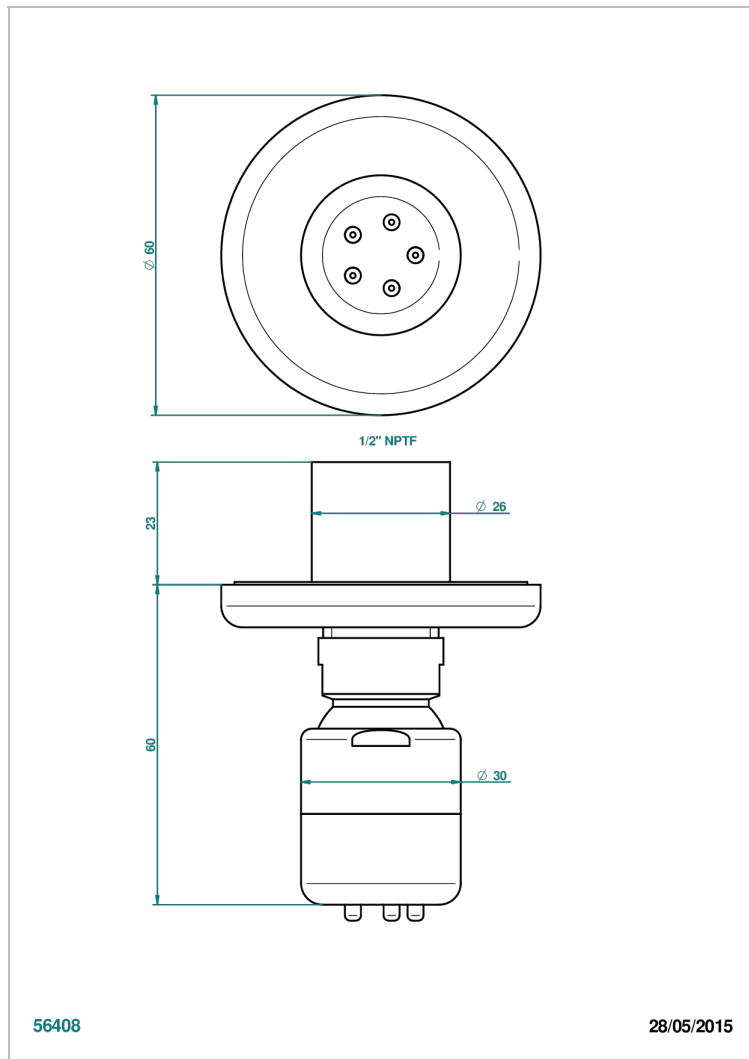

# SAINT-GERMAIN CON MANETAS

G7D-290/BUS

Jet latéral de douche avec buse, système Easyclean- standard américain

THG<sup>®</sup>  
PARIS

56408

28/05/2015

## CARACTERÍSTICAS

- Saint-germain con manetas
- Jet latéral de douche avec buse, système Easyclean- standard américain