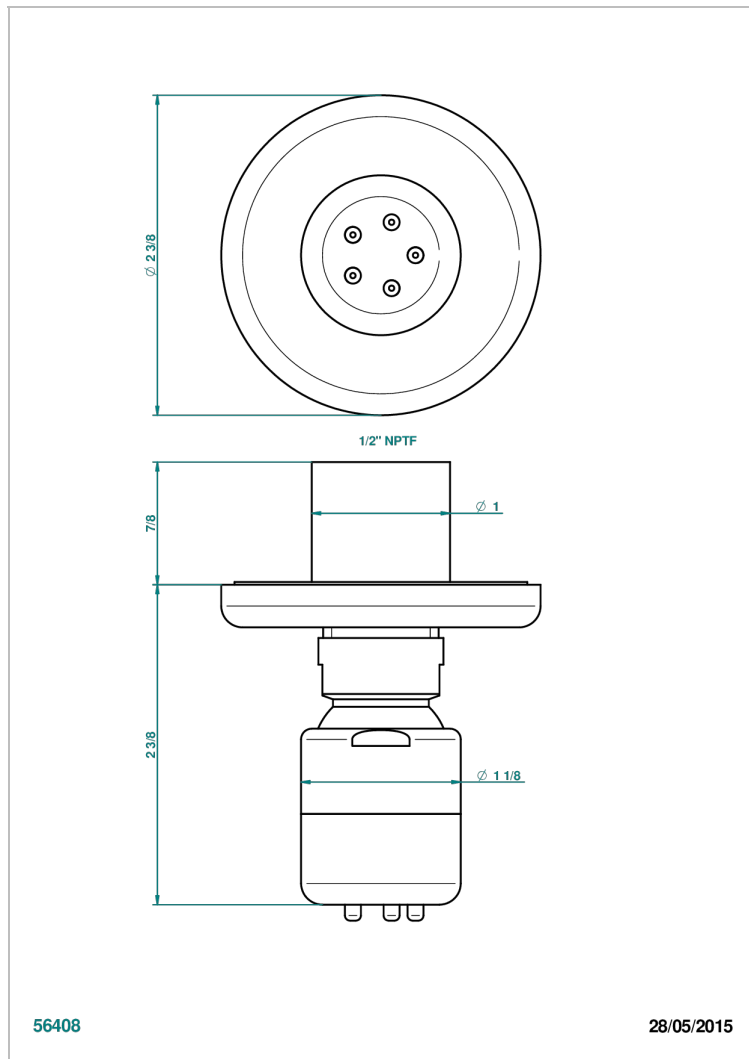

SAINT-GERMAIN CON MANETAS

G7D-290/BUS

Jet latéral de douche avec buse, système Easyclean- standard américain

THG[®]
PARIS

56408

28/05/2015

CARACTERÍSTICAS

- Saint-germain con manetas
- Jet latéral de douche avec buse, système Easyclean- standard américain